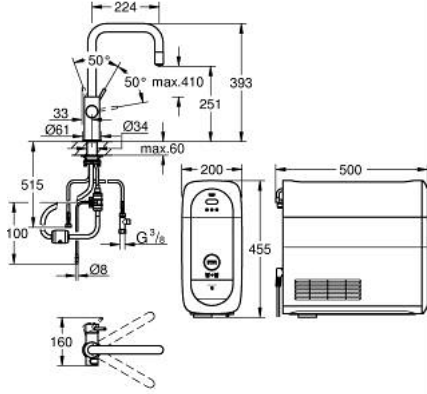

31 543 000 GROHE BLUE HOME U-SPOUT STARTER KIT WITH PULL-OUT MOUSSEUR

(1/2) وصف المنتج

• خلط الحوض بمقبض فردي GROHE Blue Home مع وظيفة الفلتر

• أزرار تعمل بالضغط لثلاثة أنواع من مياه الشرب النقية والباردة

• عادية، متوسط، فوارة

• طلاء GROHE LongLife

• قلب سيراميك GROHE SilkMove 28 مم

• Pull-Out spout for greater flexibility

• swivel tubular spout, swivel area 360°

• معمرات مائية داخلية منفصلة للماء النقي وغير النقي

• خراطيم توصيل مرنة

• المبرد GROHE Blue Home

• تقدم 3 لترات من المياه الفوارة الباردة في الساعة

• وحدة تبريد 180 وات، 230 فولت، 50 هرتز

• نوع الحماية IP 21

• معتمد من المفوضية الأوروبية

• يتطلب فتحات تهوية أسفل مقصورة المطبخ

• (CO2) الممكنة عبر تطبيق GROHE ONDUS

• إعداد البرنامج ومراقبة الفلتر وسعة ثاني أكسيد الكربون

الكربون (CO2)

• إشعارات التنبيه عند السعة المنخفضة لاستجابة ثاني أكسيد

GROHE Blue filter S-Size and filter head with flexible water hardness

adjustment for regions with water hardness of more than 9° dKH

compatible with GROHE Blue filter S-Size, M-Size, GROHE Blue activated

carbon filter, GROHE Blue Ultrasafe filter and GROHE Blue Magnesium +

Zinc filter

• GROHE Blue 425 جم من قارورة ثاني أكسيد الكربون (CO2)