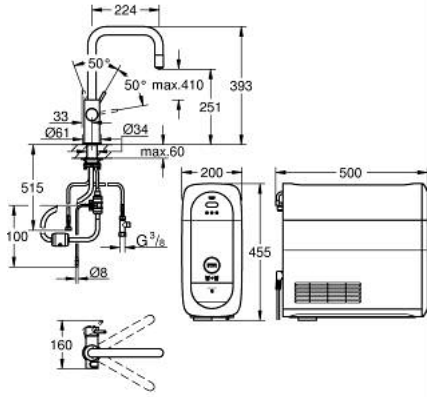

31 543 DC0 GROHE BLUE HOME U-SPOUT STARTER KIT WITH PULL-OUT MOUSSEUR

(1/2) وصف المنتج

• خلاط الحوض بمقبض فردي GROHE Blue Home مع وظيفة الفلتر

• الصنبور U

• أزرار تعمل بالضغط لثلاثة أنواع من مياه الشرب النقية والباردة

• عادية، متوسط، فوارة

• طلاء GROHE LongLife

• قلب سيراميك GROHE SilkMove 28 مم

• Pull-Out spout for greater flexibility

• swivel tubular spout, swivel area 360°

• ممرات مائية داخلية منفصلة للماء النقي وغير النقي

• خراطيم توصيل مرنة

• المبرد GROHE Blue Home

• تقدم 3 لترات من المياه الفوارة الباردة في الساعة

• وحدة تبريد 180 وات، 230 فولت، 50 هرتز

• نوع الحماية IP 21

• معتمد من المفوضية الأوروبية

• يتطلب فتحات تهوية أسفل مقصورة المطبخ

• (CO2) الممكنة عبر تطبيق GROHE ONDUS

• إعداد البرنامج ومراقبة الفلتر وسعة ثاني أكسيد الكربون

الكربون (CO2)

• إشعارات التنبيه عند السعة المنخفضة لاستجابة ثاني أكسيد

• مع Bluetooth* وواجهة شبكة Wi-Fi لاتصالات البيانات اللاسلكية

• يلائم أجهزة Apple** وdiordnA

المستخدمة والجدران بين جهاز البث والاستقبال

• نطاق البلوتوث (الحد الأقصى 10 م) يختلف على حسب المواد

GROHE Blue filter S-Size and filter head with flexible water hardness

adjustment for regions with water hardness of more than 9° dKH

يرجى شراء فلتر كربون نشط 40 547 001

• بالنسبة للمناطق ذات عسر الماء الأقل من 9 درجات عسر كربونات،

compatible with GROHE Blue filter S-Size, M-Size, GROHE Blue activated

carbon filter, GROHE Blue Ultrasafe filter and GROHE Blue Magnesium +

Zinc filter