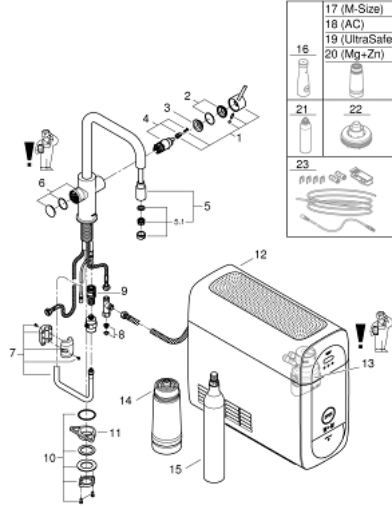

## 31 543 DC0 GROHE BLUE HOME U-SPOUT STARTER KIT WITH PULL-OUT MOUSSEUR

قطع الغيار:

- 1: مقبض (46957DC0 رقم الطلب:-)
  - 2: غطاء (46581DC0 رقم الطلب:-)
  - 3: حلقة تركيب (07419000 رقم الطلب:-)
  - 4: خرطوشة (46580000 رقم الطلب:-)
  - 5: سبراي قابل للسحب (48380DC0 رقم الطلب:-)
  - 5.1: فلتر مياه (48379DC0 رقم الطلب:-)
  - 6: وحدة تشغيل (46958DC0 رقم الطلب:-)
  - 7: خرطوم لدش قابل للسحب (48378000 رقم الطلب:-)
  - 8: مصفاة غبار (47576000 رقم الطلب:-)
  - 9: إقران سريع (46315000 رقم الطلب:-)
  - 10: تجميع مثبت ساق (48384000 رقم الطلب:-)
  - 11: لوحة الدعم (05334000 رقم الطلب:-)
  - 12: مبرد (40711001 رقم الطلب:-)
  - 13: رأس فلتر (48344000 رقم الطلب:-)
  - 14: فلتر مقاس صغير (40404001 رقم الطلب:-)
  - 42: جم بغاز ثاني أكسيد الكربون (4) قطع (CO<sub>2</sub>) (40422000 رقم الطلب:-)
  - 15: اسطوانات طقم بدء تشغيل 5
  - 16: زجاج مع غطاء\* (40405001 رقم الطلب:-) GROHE BLUE
  - 17: فلتر مقاس متوسط\* (40430001 رقم الطلب:-)
  - 18: فلتر الكربون النشط\* (40547001 رقم الطلب:-)
  - 19: فلتر فائق الأمان\* (40575002 رقم الطلب:-)
  - 20: Magnesium + Zinc filter (40691002 رقم الطلب:-)\*
  - 21: قلب تنظيف\* (40434001 رقم الطلب:-)
  - 22: مهبط قلب التنظيف\* (40694000 رقم الطلب:-)
  - 23: طقم تطوية\* (40843000 رقم الطلب:-)
- \* إكسسوارات اختيارية\*