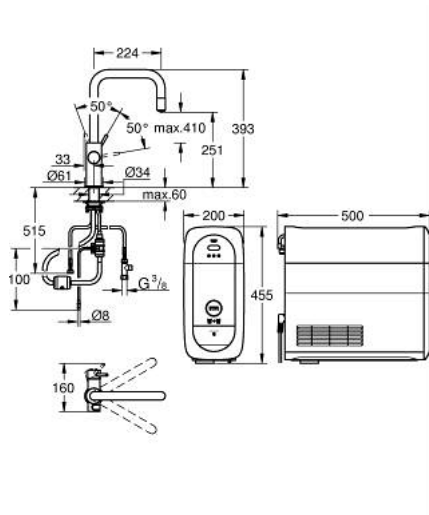

31 543 DC0 GROHE BLUE HOME KIT DE DÉMARRAGE - MITIGEUR BEC U

DESCRIPTION DU PRODUIT (1/2)

- GROHE Blue Home Mitigeur évier avec système de filtration de l'eau
- bec U
- bouton pour 3 types d'eau : pétillante, fines bulles et plate
- eau plate réfrigérée, eau gazeuse réfrigérée petites bulles, eau gazeuse réfrigérée grosses bulles
- finition GROHE LongLife
- GROHE SilkMove cartouche en céramique 28 mm
- Pull-Out spout for greater flexibility
- bec moulé pivotant, zone de rotation 360°
- circuits d'eau séparés pour l'eau filtrée et l'eau non filtrée
- flexibles de raccordement souples
- GROHE Blue Home, unité réfrigérante
- capacité 3 litres d'eau gazeuse réfrigérée par heure
- 180 Watt réfrigérateur, 230 V, 50 Hz
- type de protection IP 21
- marquage de conformité CE
- nécessite des trous d'aération dans le meuble de cuisine
- configuration et surveillance de la capacité du filtre et de la bouteille de CO₂ à partir de l'application GROHE Watersystems App
- notification push dès un faible niveau restant de CO₂
- avec interfaces Bluetooth* et WIFI pour une communication des données sans fil
- pour Apple** et Android
- la portée Bluetooth (10 m) change selon les dispositifs utilisés et les murs entre émetteur et récepteur
- GROHE Blue filtre taille S, contient une tête de filtre avec languette pour l'ajustement de la dureté de l'eau pour les régions avec une dureté de l'eau de plus de 9° TH
- pour les régions avec une dureté de l'eau en dessous de 9° TH, veuillez commander le filtre au charbon actif 40 547 001
- compatible avec les filtres GROHE Blue taille S et M, le filtre à charbon actif, le filtre Ultrasafe et le filtre magnésium/zinc
- GROHE Blue bouteille CO₂ 425 g