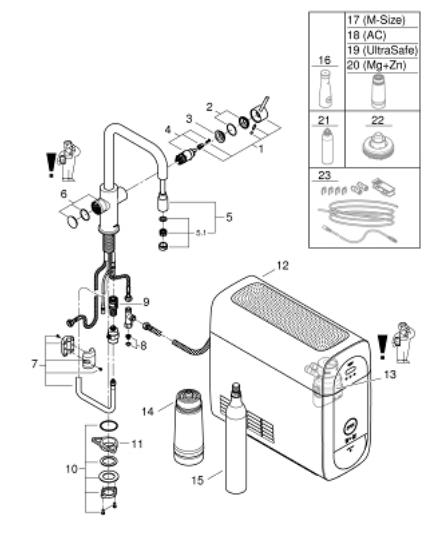

31 543 DC0 GROHE BLUE HOME KIT DE DÉMARRAGE - MITIGEUR BEC U

PIÈCES DE RECHANGE

1. 1: Levier (Numéro de commande 46957DC0)
  2. 2: Capuchon (Numéro de commande 46581DC0)
  3. 3: Bague de fixation (Numéro de commande 07419000)
  4. 4: Cartouche (Numéro de commande 46580000)
  5. 5: douchette (Numéro de commande 48380DC0)
  - 5.1: Mousseur (Numéro de commande 48379DC0)
  7. 6: Unité d'opération (Numéro de commande 46958DC0)
  8. 7: Flex extract pr Grohe Blue (Numéro de commande 48378000)
  9. 8: Filtre (Numéro de commande 47576000)
  10. 9: Relaxa Plus (Numéro de commande 46315000)
  11. 10: Fixation M30x1,5 (Numéro de commande 48384000)
  12. 11: Plaque de renfort (Numéro de commande 05334000)
  13. 12: Unité réfrigérante (Numéro de commande 40711001)
  14. 13: raccord pour filtre (Numéro de commande 48344000)
  15. 14: Filtre taille S (Numéro de commande 40404001)
  16. 15: Starter kit 425 g CO₂ bottles (4 pieces) (Numéro de commande 40422000)
  17. 16: Carafe en verre avec set de couvercles (Numéro de commande 40405001)*
  18. 17: GROHE Blue filtre M (Numéro de commande 40430001)*
  19. 18: GROHE Blue filtre charbon actif (Numéro de commande 40547001)*
  20. 19: Filtre UltraSafe (Numéro de commande 40575002)*
  21. 20: Filtre Magnésium + Zinc (Numéro de commande 40691002)*
  22. 21: Cartouche de nettoyage (Numéro de commande 40434001)*
  23. 22: Adaptateur pour la cartouche de nettoyage (Numéro de commande 40694000)*
  24. 23: Rallonge (Numéro de commande 40843000)*
2. Accessoires en option