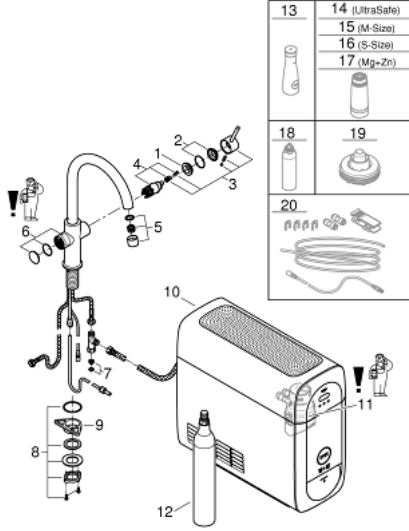

Connected product pursuant to regulation (EU) 2023/2854. Pre

contractual information at <https://eu-data-act.grohe.com/> •

GROHE BLUE HOME 31 545 001 طقم بدء تشغيل الخلاط C

قطع الغيار:

- 1: حلقة تركيب (رقم الطلب: 07419000)
 - 2: غطاء (رقم الطلب: 46581000)
 - 3: مقبض (رقم الطلب: 46957000)
 - 4: خرطوشة (رقم الطلب: 46580000)
 - 5: Mousseur GROHE Blue U and C spout (رقم الطلب: 48343000)
 - 6: وحدة تشغيل (رقم الطلب: 46958000)
 - 7: مصفاة غيار (رقم الطلب: 47576000)
 - 8: تجميع مثبت ساق (رقم الطلب: 48384000)
 - 9: لوحة الدعم (رقم الطلب: 05334000)
 - 10: مبرد (رقم الطلب: 40711001)
 - 11: رأس فلتر (رقم الطلب: 48344000)
 - 12: اسطوانات طقم بدء تشغيل (رقم الطلب: 40422000)
 - 13: زجاج مع غطاء (رقم الطلب: 40405001) GROHE BLUE
 - 14: فلتر فائق الأمان (رقم الطلب: 40575002)
 - 15: فلتر مقاس متوسط (رقم الطلب: 40430001)
 - 16: فلتر مقاس صغير (رقم الطلب: 40404001)
 - 17: Magnesium + Zinc filter (رقم الطلب: 40691002)
 - 18: قلب تنظيف (رقم الطلب: 40434001)
 - 19: مهبي قلب التنظيف (رقم الطلب: 40694000)
 - 20: طقم تطويلة (رقم الطلب: 40843000)
- * إكسسوارات اختيارية*