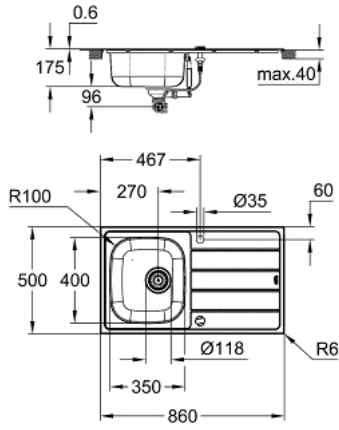

BAU 31 562 SD1 مجموعة حوض مطبخ وحنفية

وصف المنتج:

• مغسلة K200 من صلب لا يصدأ بفتحة صرف (31 552 SD1)

• نوع التركيب: تركيب علوي

• خلاط مغسلة Bau Edge بمقبض فردي (31 367 001)

• طلاء GROHE LongLife

• swivel tubular spout, swivel area 360°

• مصفاة تصريف مياه، مجموعة تركيب

• الأكسسوارات المدرجة: تركيب تصريف آلي، عدة تصريف مياه، سلة

BAU 31 562 SD1 مجموعة حوض مطبخ وحنفية

قطع الغيار:

1: فيشه (42588SD1 رقم الطلب:-)

2: مقبض تدوير (42587SD0 رقم الطلب:-)

3: عنصر غطاء (42620SD0 رقم الطلب:-)

4: سيفون (42617000 رقم الطلب:-)