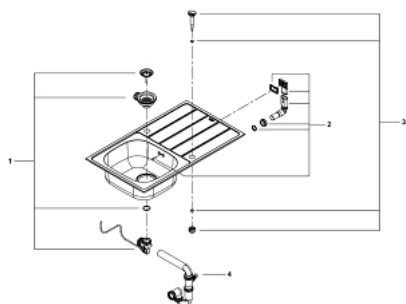

31 562 SD1 BAU PACK ÉVIER + MITIGEUR CUISINE

DESCRIPTION DU PRODUIT

- K200 évier en acier inox avec égouttoir (31 552 SD1)
- type d'installation : à encastrer
- mitigeur monocommande évier BauEdge (31 367 001)
- finition GROHE LongLife
- bec moulé pivotant, zone de rotation 360°
- inclus: vidage automatique, bonde, panier filtre, kit de montage

31 562 SD1 **BAU PACK ÉVIER + MITIGEUR CUISINE**

PIÈCES DE RECHANGE

- 1: Clapet de vidage (Numéro de commande 42588SD1)
- 2: poignée tournante (Numéro de commande 42587SD0)
- 3: recouvrement (Numéro de commande 42620SD0)
- 4: Siphon (Numéro de commande 42617000)