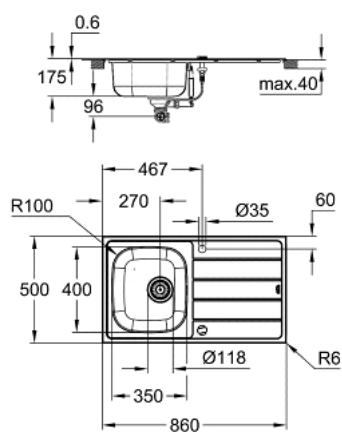

31 562 SD1 BAU PACK ÉVIER + MITIGEUR CUISINE

DESCRIPTION DU PRODUIT

- K200 évier en acier inox avec égouttoir (31 552 SD1)
- type d'installation : à encastrer
- mitigeur monocommande évier BauEdge (31 367 001)
- finition GROHE LongLife
- bec moulé pivotant, zone de rotation 360°
- inclus: vidage automatique, bonde, panier filtre, kit de montage

31 562 SD1 **BAU PACK ÉVIER + MITIGEUR CUISINE**

PIÈCES DE RECHANGE

- 1: Clapet de vidage (Numéro de commande 42588SD1)
- 2: poignée tournante (Numéro de commande 42587SD0)
- 3: recouvrement (Numéro de commande 42620SD0)
- 4: Siphon (Numéro de commande 42617000)