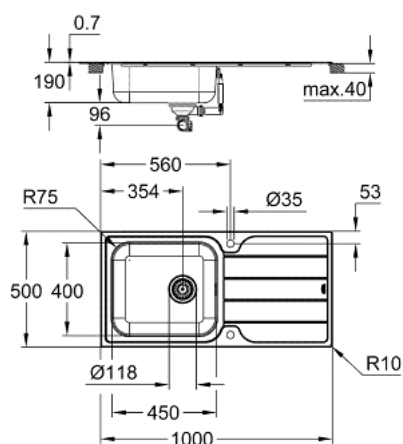

31 563 SD1 K500 EVIER EN ACIER INOXYDABLE AVEC ÉGOUTTOIR

DESCRIPTION DU PRODUIT

- modèle : K500 60-S 100/50 1.0 rev
- type d'installation : à encastrer par dessus ou affleurant
- matière: acier inoxydable AISI 304 (18/10)
- épaisseur du matériau : 0.7 mm
- finition GROHE LongLife
- finition : satin
- GROHE Whisper
- taille min. du meuble: 550 mm
- dimensions: 1000 x 500 mm
- 1 bac : 450 x 400 x 180 mm
- rayon ext.: R6 (par dessus), rayon bol interne: R75
- GROHE FastFixation installation rapide
- installation : égouttoir à gauche ou à droite
- découpe (à encastrer par le dessus): 990 x 490 mm
- trous de perçage: 2 x 35 mm
- vidage : Ø 3.5" vidage automatique avec panier
- inclus: vidage automatique, bonde, panier filtre, kit de montage
- en option : vidage automatique (40 986 SD0)
- quantité d'éléments de fixation inclus (à encastrer par dessus): 16

31 563 SD1 K500 EVIER EN ACIER INOXYDABLE AVEC ÉGOUTTOIR

PIÈCES DE RECHANGE

- 1: Clapet de vidage (Numéro de commande 42588SD1)
- 2: poignée tournante (Numéro de commande 42587SD0)
- 3: recouvrement (Numéro de commande 42620SD0)
- 4: Siphon (Numéro de commande 42617000)