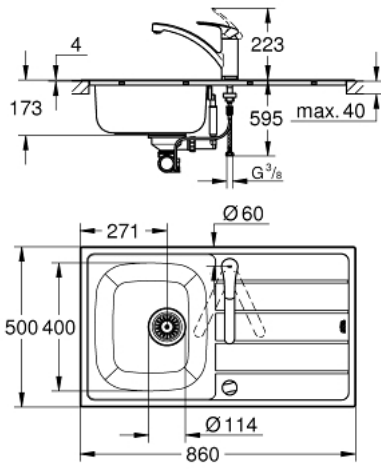

مجموعة حوض مطبخ وحنفية EUROSMART 31 565 SD1

وصف المنتج:

• مغسلة K200 من صلب لا يصدأ بفتحة صرف (31 552 SD1)

• نوع التركيب: تركيب علوي

• material thickness: 0.6 mm (\pm 0.1 mm)

(33 281 003)

• <p>خلاط مغسلة Eurosmart بمقبض فردي

• طلاء GROHE LongLife

EUROSMART 31 565 SD1 مجموعة حوض مطبخ وحنفية

قطع الغيار:

1: فيشه (42588SD1 رقم الطلب:-)

2: مقبض تدوير (42587SD0 رقم الطلب:-)

3: عنصر غطاء (42620SD0 رقم الطلب:-)

4: سيفون (42617000 رقم الطلب:-)