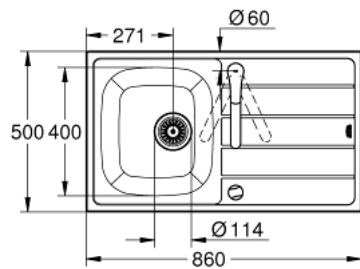

31 565 SD1 EUROSMART PACK ÉVIER + MITIGEUR CUISINE

DESCRIPTION DU PRODUIT

- K200 évier en acier inox avec égouttoir (31 552 SD1)
- type d'installation : à encastrer
- épaisseur du matériau : 0,6 mm (± 0,1 mm)
- mitigeur évier monocommande Eurosmart (33 281 003)
- finition GROHE LongLife

31 565 SD1 EUROSART PACK ÉVIER + MITIGEUR CUISINE

PIÈCES DE RECHANGE

- 1: Clapet de vidage (Numéro de commande 42588SD1)
- 2: poignée tournante (Numéro de commande 42587SD0)
- 3: recouvrement (Numéro de commande 42620SD0)
- 4: Siphon (Numéro de commande 42617000)