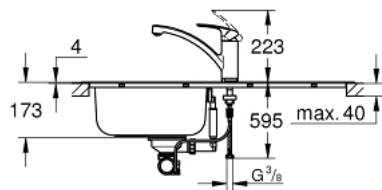

31 565 SD1 EUROSMART PACK ÉVIER + MITIGEUR CUISINE

DESCRIPTION DU PRODUIT

- K200 évier en acier inox avec égouttoir (31 552 SD1)
- type d'installation : à encastrer
- épaisseur du matériau : 0,6 mm (± 0,1 mm)
- mitigeur évier monocommande Eurosmart (33 281 003)
- finition GROHE LongLife

31 565 SD1 EUROSART PACK ÉVIER + MITIGEUR CUISINE

PIÈCES DE RECHANGE

- 1: Clapet de vidage (Numéro de commande 42588SD1)
- 2: poignée tournante (Numéro de commande 42587SD0)
- 3: recouvrement (Numéro de commande 42620SD0)
- 4: Siphon (Numéro de commande 42617000)