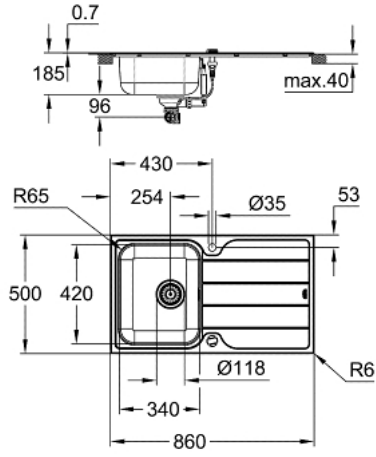

## MINTA 31 573 SD1 مجموعة حوض مطبخ وحنفية

وصف المنتج

• مغسلة K500 من صلب لا يصدأ بفتحة صرف (31 571 SD1)

• نوع التركيب: تركيب علوي

• خلاط حوض بمقبض فردي (32 168 000) Minta

• طلاء GROHE LongLife

• Pull-Out spout for greater flexibility

• مرغي المياه

• swivel tubular spout, swivel area 360°

## MINTA 31 573 SD1 مجموعة حوض مطبخ وحنفية

قطع الغيار:

1: فيشه (42588SD1 رقم الطلب:-)

2: مقبض تدوير (42587SD0 رقم الطلب:-)

3: عنصر غطاء (42620SD0 رقم الطلب:-)

4: سيفون (42617000 رقم الطلب:-)