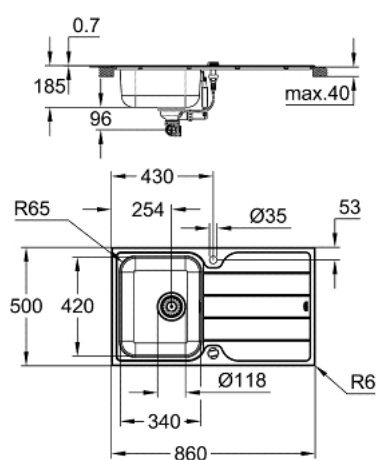

31 573 SD1 MINTA PACK ÉVIER + MITIGEUR CUISINE

DESCRIPTION DU PRODUIT

- comprenant :
- K500 évier en acier inox avec égouttoir (31 571 SD1)
- type d'installation : à encastrer
- Mitigeur Minta (32 168 000)
- bec haut
- monotrou sur plage
- finition GROHE LongLife
- GROHE SilkMove cartouche en céramique 35 mm
- Pull-Out spout for greater flexibility
- mousseur
- limiteur de débit ajustable
- bec moulé pivotant, zone de rotation 360°
- protégé contre le retour d'eau
- flexibles de raccordement souples
- rayon extérieur : R6 (affleurant), rayon bol interne : R65
- GROHE FastFixation installation rapide
- en option : vidage automatique (40 986 SD0)
- quantité d'éléments de fixation inclus (à encastrer par dessus): 14

31 573 SD1 MINTA PACK ÉVIER + MITIGEUR CUISINE

PIÈCES DE RECHANGE

- 1: Clapet de vidage (Numéro de commande 42588SD1)
- 2: poignée tournante (Numéro de commande 42587SD0)
- 3: recouvrement (Numéro de commande 42620SD0)
- 4: Siphon (Numéro de commande 42617000)