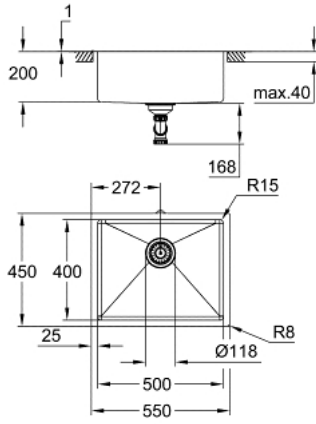

K700U 31 574 AL1 حوض ستانلس ستيل

وصف المنتج:

الطرز: K700U 60-S 54.4/44.4 1.0

السطح

• نوع التركيب: تركيب علوي أو تحت السطح أو تركيب مستو مع

• المادة: صلب لا يصدأ (AISI 304 (V2A)

• سُمك المادة: 1 مم

• طلاء GROHE LongLife

• الطبقة النهائية: طبقة نهائية من الساتان

• GROHE Whisper

• أقل حجم للمقصورة: 600 مم

• الأبعاد: 550 × 450 مم

• وعاء واحد: 500 × 400 × 200 مم

• نظام التركيب GROHE QuickFix

• cut-out (undermount): 502 x 402 mm (R16)

• cut-out (top mount): 535 x 435 mm

• cut-out (flush mount): 535 x 435 mm (R3) (top step outer size: -551 x

451 -R8 deep -3.5 mm)

• المصفاة: سلة مصفاة تصريف مياه بقطر 3.5 بوصة/09 مم

• cut-out (top mount): 594 x 442 mm

مجموعة تركيب

• أكسسوارات مدرجة: عدة تصريف مياه، سلة مصفاة تصريف مياه،

• مقدار المثبتات مدرج (تركيب علوي): 8

• مقدار المثبتات مدرج (تركيب تحت السطح): 8