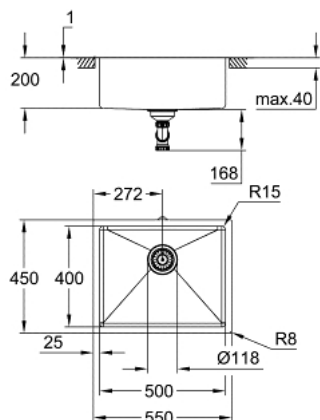

31 574 AL1 K700U ÉVIER EN ACIER INOXYDABLE

DESCRIPTION DU PRODUIT

- modèle : K700U 60-S 54,4/44,4 1.0
- montage : à encastrer par dessus ou par dessous ou affleurant
- matière: acier inoxydable AISI 304 (18/10)
- épaisseur du matériau : 1 mm
- finition GROHE LongLife
- finition : satin
- GROHE Whisper
- taille min. du meuble: 600 mm
- dimensions: 550 x 450 mm
- 1 bac : 500 x 400 x 200 mm
- GROHE FastFixation installation rapide
- découpe (à encastrer par dessous): 502 x 402 mm (R16)
- découpe (à encastrer par le dessus): 535 x 435 mm
- découpe (affleurant): 535 x 435 mm (R3) (dimensions de l'évier: -551 x 451 -R8 profondeur -3.5 mm)
- vidage: panier Ø 3,5"
- cut-out (top mount): 594 x 442 mm
- inclus: vidage automatique, siphon, bonde, panier filtre, kit de montage
- quantité d'éléments de fixation inclus (à encastrer par dessus): 8
- quantité d'éléments de fixation inclus (à encastrer par dessous): 8