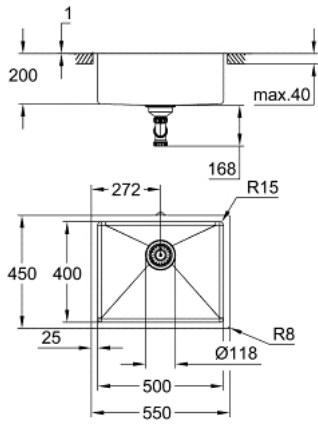

K700U 31 574 DL1 حوض ستانلس ستيل

وصف المنتج

الطرز: K700U 60-S 54.4/44.4 1.0

السطح

• نوع التركيب: تركيب علوي أو تحت السطح أو تركيب مستوي مع

• المادة: صلب لا يصدأ (V2A) AISI 304

• سُمك المادة: 1 مم

• طلاء GROHE LongLife

• الطبقة النهائية: طبقة نهائية من الساتان

• GROHE Whisper

• أقل حجم للمقصورة: 600 مم

• الأبعاد: 550 × 450 مم

• sound level in standby 44 dB(A)

• نظام التركيب GROHE QuickFix

• cut-out (undermount): 502 x 402 mm (R16)

• cut-out (top mount): 535 x 435 mm

• cut-out (flush mount): 535 x 435 mm (R3) (top step outer size: -551 x

451 -R8 deep -3.5 mm)

• المصفاة: سلة مصفاة تصريف مياه بقطر 3.5 بوصة/09 مم

مجموعة تركيب

• أكسسوارات مدرجة: عدة تصريف مياه، سلة مصفاة تصريف مياه،