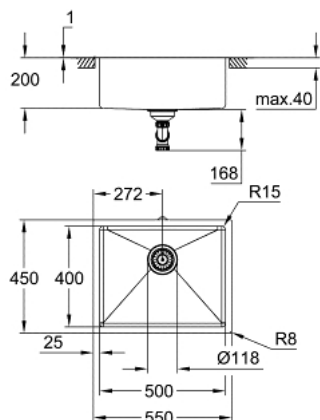

31 574 DL1 K700U ÉVIER EN ACIER INOXYDABLE

DESCRIPTION DU PRODUIT

- modèle : K700U 60-S 54,4/44,4 1.0
- montage : à encastrer par dessus ou par dessous ou affleurant
- matière: acier inoxydable AISI 304 (18/10)
- épaisseur du matériau : 1 mm
- finition GROHE LongLife
- finition : satin
- GROHE Whisper
- taille min. du meuble: 600 mm
- dimensions: 550 x 450 mm
- niveau sonore hors utilisation 44dB
- GROHE FastFixation installation rapide
- découpe (à encastrer par dessous): 502 x 402 mm (R16)
- découpe (à encastrer par le dessus): 535 x 435 mm
- découpe (affleurant): 535 x 435 mm (R3) (dimensions de l'évier: -551 x 451 -R8 profondeur -3.5 mm)
- vidage: panier Ø 3,5"
- inclus: vidage automatique, siphon, bonde, panier filtre, kit de montage
- quantité d'éléments de fixation inclus (à encastrer par dessus): 8
- quantité d'éléments de fixation inclus (à encastrer par dessous): 8