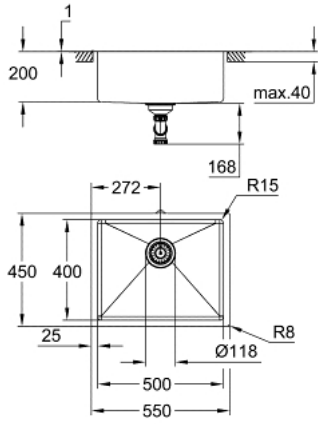

### وصف المنتج

الطرز: K700U 60-S 54.4/44.4 1.0

### السطح

• نوع التركيب: تركيب علوي أو تحت السطح أو تركيب مستوي مع

• المادة: صلب لا يصدأ (AISI 304 (V2A)

• سُمك المادة: 1 مم

• طلاء GROHE LongLife

• الطبقة النهائية: طبقة نهائية من الساتان

• GROHE Whisper

• أقل حجم للمقصورة: 600 مم

• الأبعاد: 550 × 450 مم

• وعاء واحد: 500 × 400 × 200 مم

• نظام التركيب GROHE QuickFix

• cut-out (undermount): 502 x 402 mm (R16)

• cut-out (top mount): 535 x 435 mm

• cut-out (flush mount): 535 x 435 mm (R3) (top step outer size: -551 x

451 -R8 deep -3.5 mm)

• المصفاة: سلة مصفاة تصريف مياه بقطر 3.5 بوصة/09 مم