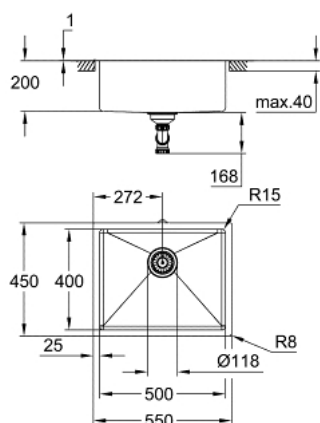

31 574 GN1 K700U ÉVIER EN ACIER INOXYDABLE

DESCRIPTION DU PRODUIT

- modèle : K700U 60-S 54,4/44,4 1.0
- montage : à encastrer par dessus ou par dessous ou affleurant
- matière: acier inoxydable AISI 304 (18/10)
- épaisseur du matériau : 1 mm
- finition GROHE LongLife
- finition : satin
- GROHE Whisper
- taille min. du meuble: 600 mm
- dimensions: 550 x 450 mm
- 1 bac : 500 x 400 x 200 mm
- GROHE FastFixation installation rapide
- découpe (à encastrer par dessous): 502 x 402 mm (R16)
- découpe (à encastrer par le dessus): 535 x 435 mm
- découpe (affleurant): 535 x 435 mm (R3) (dimensions de l'évier: -551 x 451 -R8 profondeur -3.5 mm)
- vidage: panier Ø 3,5"
- inclus: vidage automatique, siphon, bonde, panier filtre, kit de montage
- quantité d'éléments de fixation inclus (à encastrer par dessus): 8
- quantité d'éléments de fixation inclus (à encastrer par dessous): 8