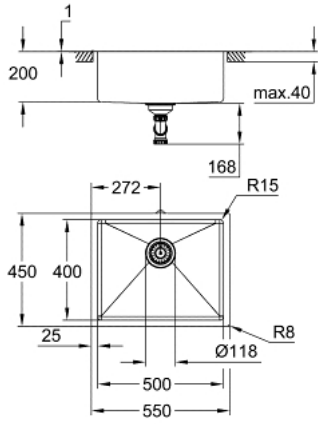

K700U 31 574 SD1 حوض ستانلس ستيل

وصف المنتج

الطرز: K700U 60-S 54.4/44.4 1.0

السطح

• نوع التركيب: تركيب علوي أو تحت السطح أو تركيب مستوي مع

• المادة: صلب لا يصدأ (AISI 304 (V2A)

• سُمك المادة: 1 مم

• طلاء GROHE LongLife

• الطبقة النهائية: طبقة نهائية من الساتان

• GROHE Whisper

• أقل حجم للمقصورة: 600 مم

• الأبعاد: 550 × 450 مم

• وعاء واحد: 200 × 400 × 500 مم

• الوعاء الداخلي: R15

• القطر الخارجي: R16 (تركيب تحت السطح)/3R (تركيب علوي)، قطر

• GROHE FastFixation rapid installation system

• cut-out (undermount): 502 x 402 mm (R16)

• cut-out (top mount): 535 x 435 mm

• cut-out (flush mount): 535 x 435 mm (R3) (top step outer size: -551 x

451 -R8 deep -3.5 mm)

• المصفاة: سلة مصفاة تصريف مياه بقطر 3.5 بوصة/09 مم

• مجموعة تركيب

• أكسسوارات مدرجة: عدة تصريف مياه، سلة مصفاة تصريف مياه،

• تجهيز تلقائي اختياري لتصريف المياه

• مقدار المثبتات مدرج (تركيب علوي): 8

• مقدار المثبتات مدرج (تركيب تحت السطح): 8