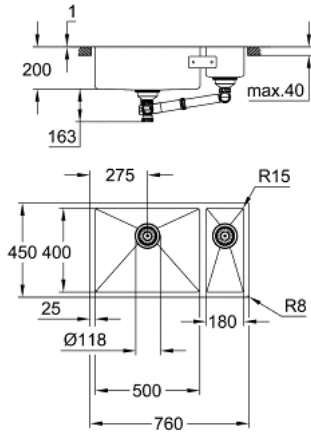

## K700U 31 575 SD1 حوض ستانلس ستيل

وصف المنتج:

الطراز: K700U 80-S 76/45 1.5 lh

السطح

• نوع التركيب: تركيب علوي أو تحت السطح أو تركيب مستو مع

• المادة: صلب لا يصدأ (AISI 304 (V2A)

• سُمك المادة: 1 مم

• طلاء GROHE LongLife

• الطبقة النهائية: طبقة نهائية من الساتان

• GROHE Whisper

• أقل حجم للمقصورة: 800 مم

• الأبعاد: 450 × 760 مم

• وعاء واحد: 200 × 400 × 500 مم

• وعاء: 140 × 400 × 180 مم

• الوعاء الداخلي: R15

• القطر الخارجي: R16 (تركيب تحت السطح)/3R (تركيب علوي)، قطر

• GROHE FastFixation rapid installation system

• مغسلة قابلة للتركيب في اليسار

• مقطع (تركيب تحت السطح): 402 × 712 مم (R16)

• مقطع (تركيب علوي): 435 × 745 مم

cut-out (flush mount): 745 x 435 mm (R3) (top step outer size: -761 x

451 -R8 deep -3.5 mm)

• المصفاة: سلة مصفاة تصريف مياه بقطر 3.5 بوصة/09 مم

مجموعة تركيب

• أكسسوارات مدرجة: عدة تصريف مياه، سلة مصفاة تصريف مياه،

• تجهيز تلقائي اختياري لتصريف المياه

• مقدار المثبتات مدرج (تركيب علوي): 10