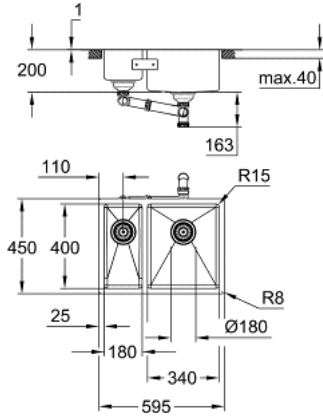

K700U 31 576 SD1 حوض ستانلس ستيل

وصف المنتج:

الطرز: K700U 60-S 59.5/45 1.5 rh

السطح

• نوع التركيب: تركيب علوي أو تحت السطح أو تركيب مستو مع

• المادة: صلب لا يصدأ (AISI 304 (V2A)

• سُمك المادة: 1 مم

• طلاء GROHE LongLife

• الطبقة النهائية: طبقة نهائية من الساتان

• GROHE Whisper

• أقل حجم للمقصورة: 600 مم

• الأبعاد: 595 × 450 مم

• وعاء واحد: 340 × 400 × 200 مم

• وعاء: 0.5 وعاء: 180 × 400 × 140 مم

• الوعاء الداخلي: R15

• القطر الخارجي: R16 (تركيب تحت السطح)/3R (تركيب علوي)، قطر

• GROHE FastFixation rapid installation system

• مغسلة قابلة للتركيب في اليمين

• مقطع (تركيب تحت السطح): 547 × 402 مم (R16)

• مقطع (تركيب علوي): 580 × 435 مم

cut-out (flush mount): 580 x 435 mm (R3) (top step outer size: -596 x

451 -R8 deep -3.5 mm)

• المصفاة: سلة مصفاة تصريف مياه بقطر 3.5 بوصة/09 مم

مجموعة تركيب

• أكسسوارات مدرجة: عدة تصريف مياه، سلة مصفاة تصريف مياه،

• تجهيز تلقائي اختياري لتصريف المياه

• مقدار المثبتات مدرج (تركيب علوي): 8