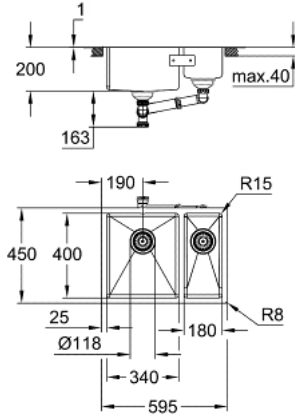

K700U 31 577 SD1 حوض ستانلس ستيل

وصف المنتج

الطرز: K700U 60-S 59.5/45 1.5 lh

السطح

• نوع التركيب: تركيب علوي أو تحت السطح أو تركيب مستوي مع

• المادة: صلب لا يصدأ (AISI 304 (V2A)

• سُمك المادة: 1 مم

• طلاء GROHE LongLife

• الطبقة النهائية: طبقة نهائية من الساتان

• GROHE Whisper

• أقل حجم للمقصورة: 600 مم

• الأبعاد: 450 × 595 مم

• وعاء واحد: 200 × 400 × 340 مم

• وعاء: 0.5 وعاء: 140 × 400 × 180 مم

• الوعاء الداخلي: R15

• القطر الخارجي: R16 (تركيب تحت السطح)/3R (تركيب علوي)، قطر

• GROHE FastFixation rapid installation system

• مغسلة قابلة للتركيب في اليسار

• مقطع (تركيب تحت السطح): 402 × 547 مم (R16)

• مقطع (تركيب علوي): 435 × 580 مم

cut-out (flush mount): 580 x 435 mm (R3) (top step outer size: -596 x

451 -R8 deep -3.5 mm)

• المصفاة: سلة مصفاة تصريف مياه بقطر 3.5 بوصة/09 مم

مجموعة تركيب

• أكسسوارات مدرجة: عدة تصريف مياه، سلة مصفاة تصريف مياه،

• تجهيز تلقائي اختياري لتصريف المياه

• مقدار المثبتات مدرج (تركيب علوي): 8