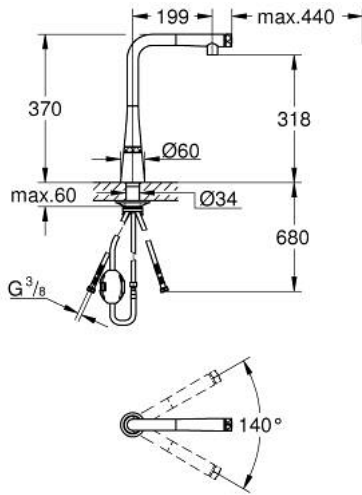

SMARTCONTROL خلاط مطبخ مع ZEDRA SMARTCONTROL 31 593 002

وصف المنتج

• طلاء كروم GROHE LongLife

• Pull-Out spout for greater flexibility

• رذاذ السحب مع الرقائق

• الخامة: معدن

• لرأس الرذاذ للعودة إلى وضع البدء

• الإرساء المغناطيسي GROHE يضمن السحب السهل والإرساء السلس

GROHE SmartControl - push for ON-OFF, turn for volume adjustment

from water saving EcoMode to Full Flow

• تعديل درجة الحرارة عن طريق تدوير صمام المزج في الهيكل

• صنوبر أنبوبي قابل للدوران

• منطقة الدوران 140 درجة

• محمي من التدفق العكسي

• خراطيم توصيل مرنة

• مسارات الماء الداخلية المعزولة - من دون رصاص ونيكل

• maximum flow rate (at 3 bar): 10 l/min