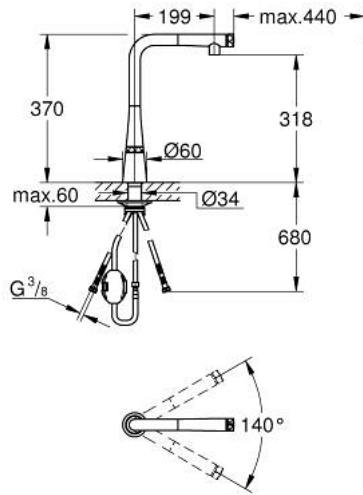

## SMARTCONTROL خلاط مطبخ مع ZEDRA SMARTCONTROL 31 593 DC2

وصف المنتج

GROHE LongLife طلاء

Pull-Out spout for greater flexibility

رذاذ السحب مع الرقائق

الخامة: معدن

لرأس الرذاذ للعودة إلى وضع البدء

الإرساء المغناطيسي GROHE يضمن السحب السهل والإرساء السلس

GROHE SmartControl - push for ON-OFF, turn for volume adjustment

from water saving EcoMode to Full Flow

تعديل درجة الحرارة عن طريق تدوير صمام المزج في الهيكل

صنبور أنبوبي قابل للدوران

منطقة الدوران 140 درجة

محمي من التدفق العكسي

خراطيم توصيل مرنة

مسارات الماء الداخلية المعزولة - من دون رصاص ونيكل

maximum flow rate (at 3 bar): 10 l/min

### قطع الغيار:

1: سبراي قابل للسحب (48487DC0 رقم الطلب).

1.1: مصفاة غبار (0676800M رقم الطلب).

1.2: صمام مانع للإرجاع (08565000 رقم الطلب).

1.3: طقم تحكم في الطرد (48470000 رقم الطلب).

2: خرطوم دش (48488000 رقم الطلب).