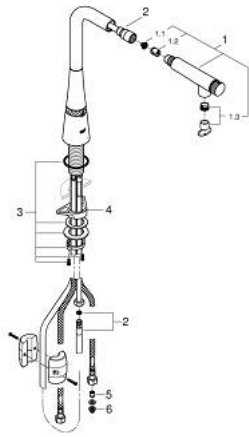

## SMARTCONTROL خلاط مطبخ مع ZEDRA SMARTCONTROL 31 593 DC2

### قطع الغيار:

1: سبراي قابل للسحب (48487DC0 رقم الطلب).

1.1: مصفاة غبار (0676800M رقم الطلب).

1.2: صمام مانع للإرجاع (08565000 رقم الطلب).

1.3: طقم تحكم في الطرد (48470000 رقم الطلب).

2: خرطوم دش (48488000 رقم الطلب).