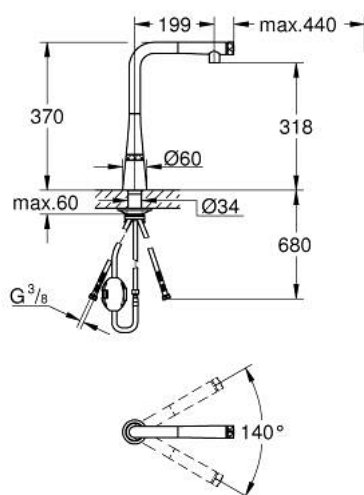

## 31 593 DC2 ZEDRA SMARTCONTROL MITIGEUR ÉVIER SMARTCONTROL

### DESCRIPTION DU PRODUIT

- finition GROHE LongLife
- Pull-Out spout for greater flexibility
- douchette extractible avec jet laminaire
- matériel: métal
- MagneticDocking Remise en place en douceur du bec
- bouton poussoir SmartControl pour ON-OFF, tourner pour ajuster le débit du mode économie d'eau jusqu'au mode débit maximum
- réglage de la température grâce à l'anneau rotatif
- bec moulé pivotant
- zone de rotation 140°
- protégé contre le retour d'eau
- flexibles de raccordement souples
- Set de fixation métal
- conduit d'eau sans plomb ni nickel
- débit maximum à 3 bars : 10 l/min

### PIÈCES DE RECHANGE

- 1: douche (Numéro de commande 48487DC0)
- 1.1: Filtre (Numéro de commande 0676800M)
- 1.2: Clapet anti-retour (Numéro de commande 08565000)
- 1.3: brise-jet (Numéro de commande 48470000)
- 2: Flexible de douche (Numéro de commande 48488000)
- 3: Fixation M30x1,5 (Numéro de commande 48384000)
- 4: Plaque de renfort (Numéro de commande 05334000)
- 5: Clapet anti-retour (Numéro de commande 45881000)
- 6: Filtre (Numéro de commande 0676800M)