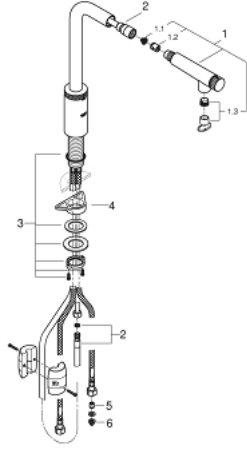

• صنوبر أنبوبي قابل للدوران

• منطقة الدوران 140 درجة

• محمي من التدفق العكسي

• خرطوم توصيل مرنة

• مسارات الماء الداخلية المعزولة - من دون رصاص ونيكل

• maximum flow rate (at 3 bar): 10 l/min

SMARTCONTROL مینتا SMARTCONTROL 31 613 000 خلاط مطبخ مع

قطع الغيار:

1: سبراي قابل للسحب (48487000 رقم الطلب:-)

1.1: مصفاة غبار (0676800M رقم الطلب:-)

1.2: صمام مانع للإرجاع (08565000 رقم الطلب:-)

1.3: طقم تحكم في الطرد (48470000 رقم الطلب:-)

2: خرطوم دش (48488000 رقم الطلب:-)