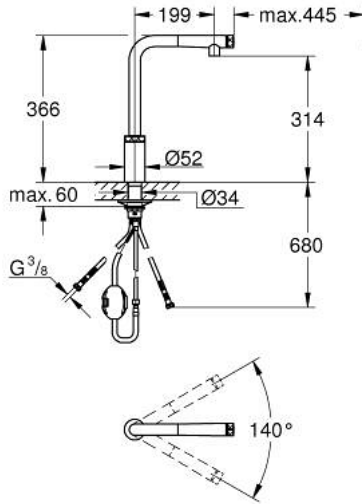

• صنوبر أنبوبي قابل للدوران

• منطقة الدوران 140 درجة

• محمي من التدفق العكسي

• خرطوم توصيل مرنة

• مسارات الماء الداخلية المعزولة - من دون رصاص ونيكل

• maximum flow rate (at 3 bar): 10 l/min

SMARTCONTROL مینتا SMARTCONTROL 31 613 000 خلاط مطبخ مع

قطع الغيار:

1: سبراي قابل للسحب (48487000 رقم الطلب:-)

1.1: مصفاة غبار (0676800M رقم الطلب:-)

1.2: صمام مانع للإرجاع (08565000 رقم الطلب:-)

1.3: طقم تحكم في الطرد (48470000 رقم الطلب:-)

2: خرطوم دش (48488000 رقم الطلب:-)