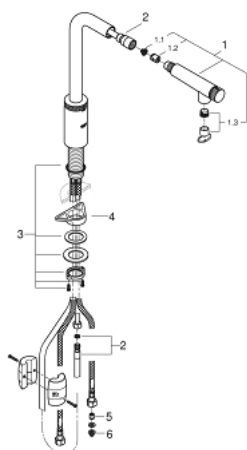

31 613 000 MINTA SMARTCONTROL MITIGEUR ÉVIER SMARTCONTROL

DESCRIPTION DU PRODUIT

- GROHE LongLife finition durable
- Pull-Out spout for greater flexibility
- douchette extractible avec jet laminaire
- matériel: métal
- MagneticDocking Remise en place en douceur du bec
- bouton poussoir SmartControl pour ON-OFF, tourner pour ajuster le débit du mode économie d'eau jusqu'au mode débit maximum
- réglage de la température grâce à l'anneau rotatif
- bec moulé pivotant
- zone de rotation 140°
- protégé contre le retour d'eau
- flexibles de raccordement souples
- Set de fixation métal
- conduit d'eau sans plomb ni nickel
- débit maximum à 3 bars : 10 l/min

31 613 000 MINTA SMARTCONTROL MITIGEUR ÉVIER SMARTCONTROL

PIÈCES DE RECHANGE

- 1: douche (Numéro de commande 48487000)
- 1.1: Filtre (Numéro de commande 0676800M)
- 1.2: Clapet anti-retour (Numéro de commande 08565000)
- 1.3: brise-jet (Numéro de commande 48470000)
- 2: Flexible de douche (Numéro de commande 48488000)
- 3: Fixation M30x1,5 (Numéro de commande 48384000)
- 4: Plaque de renfort (Numéro de commande 05334000)
- 5: Clapet anti-retour (Numéro de commande 45881000)
- 6: Filtre (Numéro de commande 0676800M)