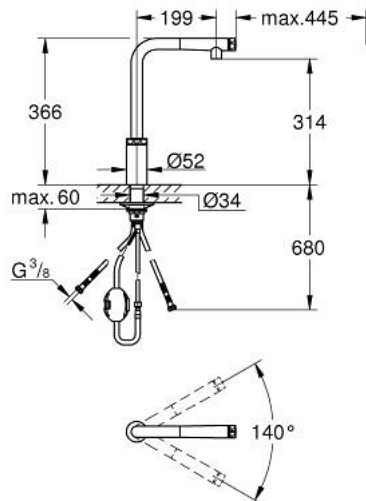

31 613 000 MINTA SMARTCONTROL MITIGEUR ÉVIER SMARTCONTROL

DESCRIPTION DU PRODUIT

- GROHE LongLife finition durable
- Pull-Out spout for greater flexibility
- douchette extractible avec jet laminaire
- matériel: métal
- MagneticDocking Remise en place en douceur du bec
- bouton poussoir SmartControl pour ON-OFF, tourner pour ajuster le débit du mode économie d'eau jusqu'au mode débit maximum
- réglage de la température grâce à l'anneau rotatif
- bec moulé pivotant
- zone de rotation 140°
- protégé contre le retour d'eau
- flexibles de raccordement souples
- Set de fixation métal
- conduit d'eau sans plomb ni nickel
- débit maximum à 3 bars : 10 l/min

31 613 000 MINTA SMARTCONTROL MITIGEUR ÉVIER SMARTCONTROL

PIÈCES DE RECHANGE

- 1: douche (Numéro de commande 48487000)
- 1.1: Filtre (Numéro de commande 0676800M)
- 1.2: Clapet anti-retour (Numéro de commande 08565000)
- 1.3: brise-jet (Numéro de commande 48470000)
- 2: Flexible de douche (Numéro de commande 48488000)
- 3: Fixation M30x1,5 (Numéro de commande 48384000)
- 4: Plaque de renfort (Numéro de commande 05334000)
- 5: Clapet anti-retour (Numéro de commande 45881000)
- 6: Filtre (Numéro de commande 0676800M)