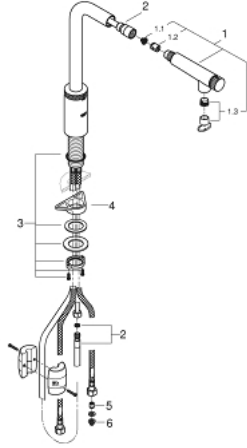

محمي من التدفق العكسي

خراطيم توصيل مرنة

مسارات الماء الداخلية المعزولة - من دون رصاص ونيكل

maximum flow rate (at 3 bar): 10 l/min

SMARTCONTROL خلاط مطبخ مع MINTA SMARTCONTROL 31 613 A00

قطع الغيار:

1: سبراي قابل للسحب (48487A00 رقم الطلب:-)