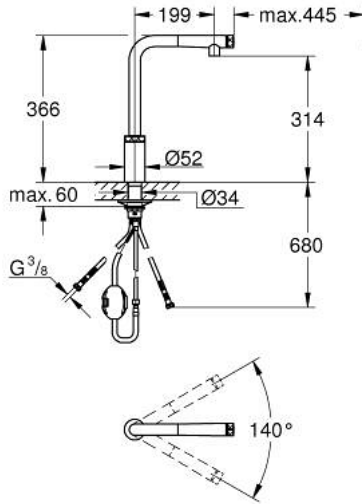

SMARTCONTROL خلاط مطبخ مع MINTA SMARTCONTROL 31 613 A00

وصف المنتج

GROHE LongLife طلاء

Pull-Out spout for greater flexibility

رذاذ السحب مع الرقائق

الخامة: معدن

لرأس الرذاذ للعودة إلى وضع البدء

الإرساء المغناطيسي GROHE يضمن السحب السهل والإرساء السلس

GROHE SmartControl - push for ON-OFF, turn for volume adjustment

from water saving EcoMode to Full Flow

تعديل درجة الحرارة عن طريق تدوير صمام المزج في الهيكل

صنبور أنبوبي قابل للدوران

منطقة الدوران 140 درجة

محمي من التدفق العكسي

خراطيم توصيل مرنة

مسارات الماء الداخلية المعزولة - من دون رصاص ونيكل

maximum flow rate (at 3 bar): 10 l/min

SMARTCONTROL خلاط مطبخ مع MINTA SMARTCONTROL 31 613 A00

قطع الغيار:

1: سبراي قابل للسحب (48487A00 رقم الطلب:-)