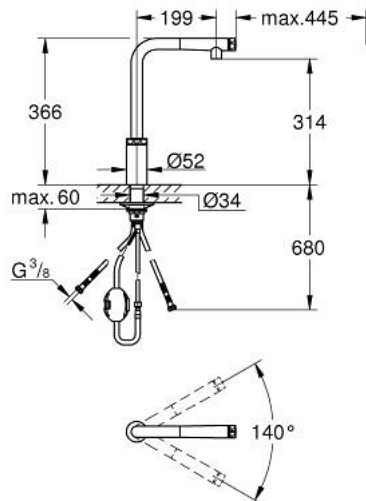

## 31 613 A00 MINTA SMARTCONTROL MITIGEUR ÉVIER SMARTCONTROL

### DESCRIPTION DU PRODUIT

- finition GROHE LongLife
- Pull-Out spout for greater flexibility
- douchette extractible avec jet laminaire
- matériel: métal
- MagneticDocking Remise en place en douceur du bec
- bouton poussoir SmartControl pour ON-OFF, tourner pour ajuster le débit du mode économie d'eau jusqu'au mode débit maximum
- réglage de la température grâce à l'anneau rotatif
- bec moulé pivotant
- zone de rotation 140°
- protégé contre le retour d'eau
- flexibles de raccordement souples
- Set de fixation métal
- conduit d'eau sans plomb ni nickel
- débit maximum à 3 bars : 10 l/min

### PIÈCES DE RECHANGE

- 1: douche (Numéro de commande 48487A00)
- 1.1: Filtre (Numéro de commande 0676800M)
- 1.2: Clapet anti-retour (Numéro de commande 08565000)
- 1.3: brise-jet (Numéro de commande 48470000)
- 2: Flexible de douche (Numéro de commande 48488000)
- 3: Fixation M30x1,5 (Numéro de commande 48384000)
- 4: Plaque de renfort (Numéro de commande 05334000)
- 5: Clapet anti-retour (Numéro de commande 45881000)
- 6: Filtre (Numéro de commande 0676800M)