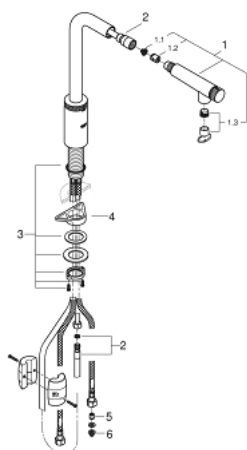

## 31 613 A00 MINTA SMARTCONTROL MITIGEUR ÉVIER SMARTCONTROL

### DESCRIPTION DU PRODUIT

- finition GROHE LongLife
- Pull-Out spout for greater flexibility
- douchette extractible avec jet laminaire
- matériel: métal
- MagneticDocking Remise en place en douceur du bec
- bouton poussoir SmartControl pour ON-OFF, tourner pour ajuster le débit du mode économie d'eau jusqu'au mode débit maximum
- réglage de la température grâce à l'anneau rotatif
- bec moulé pivotant
- zone de rotation 140°
- protégé contre le retour d'eau
- flexibles de raccordement souples
- Set de fixation métal
- conduit d'eau sans plomb ni nickel
- débit maximum à 3 bars : 10 l/min

### PIÈCES DE RECHANGE

- 1: douche (Numéro de commande 48487A00)
- 1.1: Filtre (Numéro de commande 0676800M)
- 1.2: Clapet anti-retour (Numéro de commande 08565000)
- 1.3: brise-jet (Numéro de commande 48470000)
- 2: Flexible de douche (Numéro de commande 48488000)
- 3: Fixation M30x1,5 (Numéro de commande 48384000)
- 4: Plaque de renfort (Numéro de commande 05334000)
- 5: Clapet anti-retour (Numéro de commande 45881000)
- 6: Filtre (Numéro de commande 0676800M)