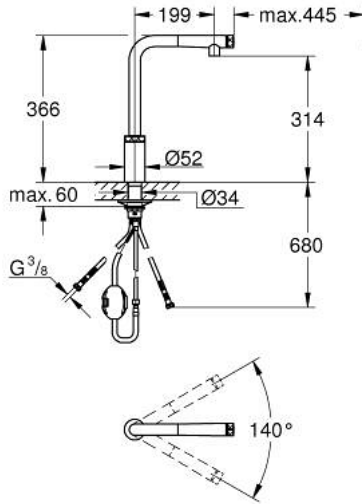

SMARTCONTROL خلاط مطبخ مع MINTA SMARTCONTROL 31 613 DC0

وصف المنتج

GROHE LongLife طلاء

Pull-Out spout for greater flexibility

رذاذ السحب مع الرقائق

الخامة: معدن

لرأس الرذاذ للعودة إلى وضع البدء

الإرساء المغناطيسي GROHE يضمن السحب السهل والإرساء السلس

GROHE SmartControl - push for ON-OFF, turn for volume adjustment

from water saving EcoMode to Full Flow

تعديل درجة الحرارة عن طريق تدوير صمام المزج في الهيكل

صنبور أنبوبي قابل للدوران

منطقة الدوران 140 درجة

محمي من التدفق العكسي

خراطيم توصيل مرنة

مسارات الماء الداخلية المعزولة - من دون رصاص ونيكل

maximum flow rate (at 3 bar): 10 l/min

SMARTCONTROL خلاط مطبخ مع MINTA SMARTCONTROL 31 613 DC0

قطع الغيار:

1: سبراي قابل للسحب (48487DC0 رقم الطلب:-)