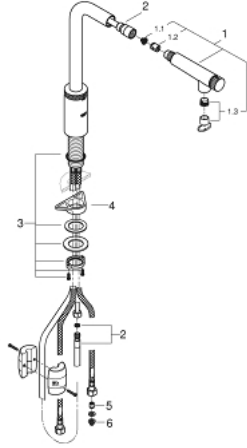

محمي من التدفق العكسي

خراطيم توصيل مرنة

مسارات الماء الداخلية المعزولة - من دون رصاص ونيكل

maximum flow rate (at 3 bar): 10 l/min

SMARTCONTROL خلاط مطبخ مع MINTA SMARTCONTROL 31 613 DC0

قطع الغيار:

1: سبراي قابل للسحب (48487DC0 رقم الطلب:-)