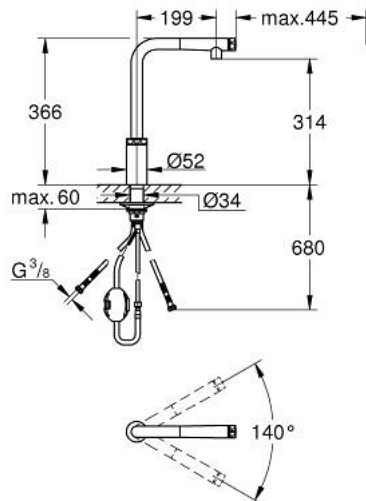

31 613 DC0 MINTA SMARTCONTROL MITIGEUR ÉVIER SMARTCONTROL

DESCRIPTION DU PRODUIT

- finition GROHE LongLife
- Pull-Out spout for greater flexibility
- douchette extractible avec jet laminaire
- matériel: métal
- MagneticDocking Remise en place en douceur du bec
- bouton poussoir SmartControl pour ON-OFF, tourner pour ajuster le débit du mode économie d'eau jusqu'au mode débit maximum
- réglage de la température grâce à l'anneau rotatif
- bec moulé pivotant
- zone de rotation 140°
- protégé contre le retour d'eau
- flexibles de raccordement souples
- Set de fixation métal
- conduit d'eau sans plomb ni nickel
- débit maximum à 3 bars : 10 l/min

31 613 DC0 MINTA SMARTCONTROL MITIGEUR ÉVIER SMARTCONTROL

PIÈCES DE RECHANGE

- 1: douche (Numéro de commande 48487DC0)
- 1.1: Filtre (Numéro de commande 0676800M)
- 1.2: Clapet anti-retour (Numéro de commande 08565000)
- 1.3: brise-jet (Numéro de commande 48470000)
- 2: Flexible de douche (Numéro de commande 48488000)
- 3: Fixation M30x1,5 (Numéro de commande 48384000)
- 4: Plaque de renfort (Numéro de commande 05334000)
- 5: Clapet anti-retour (Numéro de commande 45881000)
- 6: Filtre (Numéro de commande 0676800M)