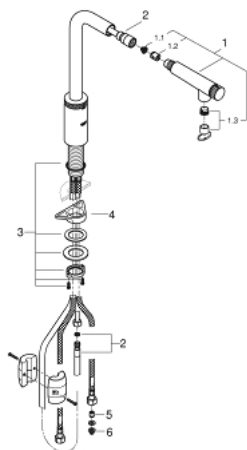

31 613 DC0 MINTA SMARTCONTROL MITIGEUR ÉVIER SMARTCONTROL

DESCRIPTION DU PRODUIT

- finition GROHE LongLife
- Pull-Out spout for greater flexibility
- douchette extractible avec jet laminaire
- matériel: métal
- MagneticDocking Remise en place en douceur du bec
- bouton poussoir SmartControl pour ON-OFF, tourner pour ajuster le débit du mode économie d'eau jusqu'au mode débit maximum
- réglage de la température grâce à l'anneau rotatif
- bec moulé pivotant
- zone de rotation 140°
- protégé contre le retour d'eau
- flexibles de raccordement souples
- Set de fixation métal
- conduit d'eau sans plomb ni nickel
- débit maximum à 3 bars : 10 l/min

31 613 DC0 MINTA SMARTCONTROL MITIGEUR ÉVIER SMARTCONTROL

PIÈCES DE RECHANGE

- 1: douche (Numéro de commande 48487DC0)
- 1.1: Filtre (Numéro de commande 0676800M)
- 1.2: Clapet anti-retour (Numéro de commande 08565000)
- 1.3: brise-jet (Numéro de commande 48470000)
- 2: Flexible de douche (Numéro de commande 48488000)
- 3: Fixation M30x1,5 (Numéro de commande 48384000)
- 4: Plaque de renfort (Numéro de commande 05334000)
- 5: Clapet anti-retour (Numéro de commande 45881000)
- 6: Filtre (Numéro de commande 0676800M)