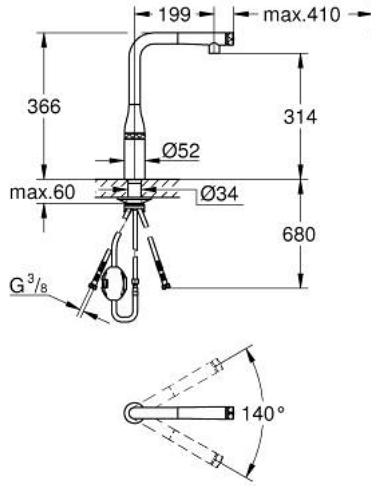

SMARTCONTROL خلاط مطبخ مع ESSENCE SMARTCONTROL 31 615 000

وصف المنتج

• طلاء كروم GROHE LongLife

• Pull-Out spout for greater flexibility

• رذاذ السحب مع الرقائق

• الخامة: معدن

• لرأس الرذاذ للعودة إلى وضع البدء

• الإرساء المغناطيسي GROHE يضمن السحب السهل والإرساء السلس

GROHE SmartControl - push for ON-OFF, turn for volume adjustment

from water saving EcoMode to Full Flow

• تعديل درجة الحرارة عن طريق تدوير صمام المزج في الهيكل

• صنوبر أنبوبي قابل للدوران

• منطقة الدوران 140 درجة

• محمي من التدفق العكسي

• خرطوم توصيل مرنة

• مسارات الماء الداخلية المعزولة - من دون رصاص ونيكل

• maximum flow rate (at 3 bar): 10 l/min