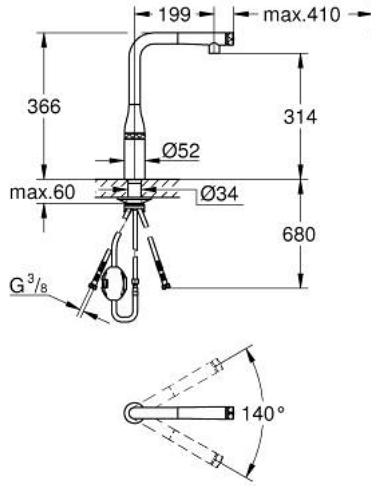

SMARTCONTROL خلاط مطبخ مع ESSENCE SMARTCONTROL 31 615 A00

وصف المنتج

GROHE LongLife طلاء

Pull-Out spout for greater flexibility

رذاذ السحب مع الرقائق

الخامة: معدن

لرأس الرذاذ للعودة إلى وضع البدء

الإرساء المغناطيسي GROHE يضمن السحب السهل والإرساء السلس

GROHE SmartControl - push for ON-OFF, turn for volume adjustment

from water saving EcoMode to Full Flow

تعديل درجة الحرارة عن طريق تدوير صمام المزج في الهيكل

صنبور أنبوبي قابل للدوران

منطقة الدوران 140 درجة

محمي من التدفق العكسي

خراطيم توصيل مرنة

مسارات الماء الداخلية المعزولة - من دون رصاص ونيكل

maximum flow rate (at 3 bar): 10 l/min