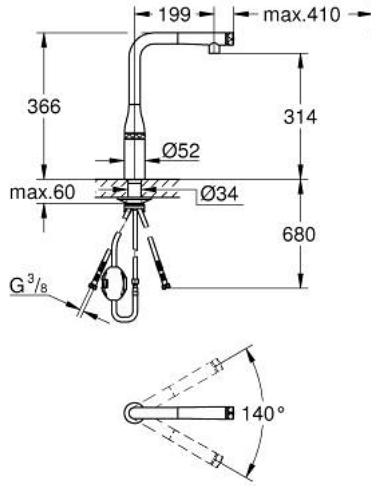

GROHE SmartControl - push for ON-OFF, turn for volume adjustment

from water saving EcoMode to Full Flow

تعديل درجة الحرارة عن طريق تدوير صمام المزج في الهيكل

صنبور أنبوبي قابل للدوران

منطقة الدوران 140 درجة

محمي من التدفق العكسي

خراطيم توصيل مرنة

مسارات الماء الداخلية المعزولة - من دون رصاص ونيكل

maximum flow rate (at 3 bar): 10 l/min