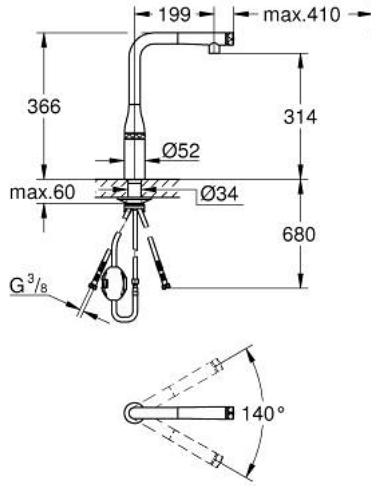

## SMARTCONTROL خلاط مطبخ مع ESSENCE SMARTCONTROL 31 615 DA0

وصف المنتج

GROHE LongLife طلاء

Pull-Out spout for greater flexibility

رذاذ السحب مع الرقائق

الخامة: معدن

لرأس الرذاذ للعودة إلى وضع البدء

الإرساء المغناطيسي GROHE يضمن السحب السهل والإرساء السلس

GROHE SmartControl - push for ON-OFF, turn for volume adjustment

from water saving EcoMode to Full Flow

تعديل درجة الحرارة عن طريق تدوير صمام المزج في الهيكل

صنبور أنبوبي قابل للدوران

منطقة الدوران 140 درجة

محمي من التدفق العكسي

خراطيم توصيل مرنة

مسارات الماء الداخلية المعزولة - من دون رصاص ونيكل

maximum flow rate (at 3 bar): 10 l/min