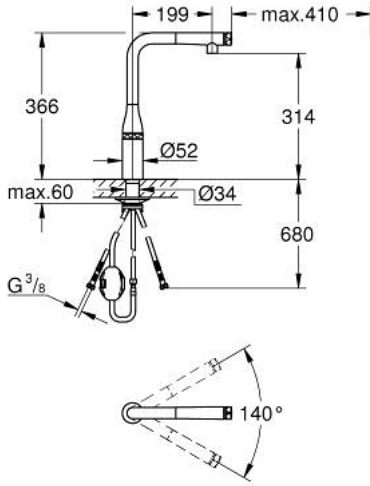

SMARTCONTROL خلاط مطبخ مع ESSENCE SMARTCONTROL 31 615 GLO

وصف المنتج

GROHE LongLife طلاء

Pull-Out spout for greater flexibility

رذاذ السحب مع الرقائق

الخامة: معدن

لرأس الرذاذ للعودة إلى وضع البدء

الإرساء المغناطيسي GROHE يضمن السحب السهل والإرساء السلس

GROHE SmartControl - push for ON-OFF, turn for volume adjustment

from water saving EcoMode to Full Flow

تعديل درجة الحرارة عن طريق تدوير صمام المزج في الهيكل

صنبور أنبوبي قابل للدوران

منطقة الدوران 140 درجة

محمي من التدفق العكسي

خراطيم توصيل مرنة

مسارات الماء الداخلية المعزولة - من دون رصاص ونيكل

maximum flow rate (at 3 bar): 10 l/min