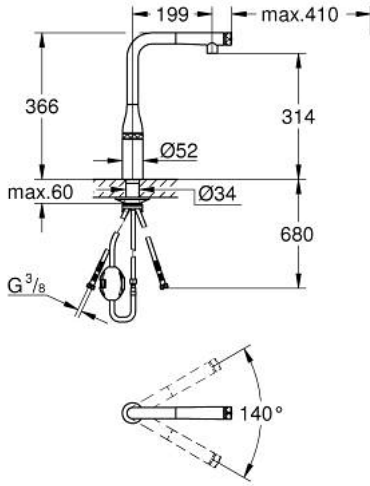

## SMARTCONTROL خلاط مطبخ مع ESSENCE SMARTCONTROL 31 615 GN0

وصف المنتج

GROHE LongLife طلاء

Pull-Out spout for greater flexibility

رذاذ السحب مع الرقائق

الخامة: معدن

لرأس الرذاذ للعودة إلى وضع البدء

الإرساء المغناطيسي GROHE يضمن السحب السهل والإرساء السلس

GROHE SmartControl - push for ON-OFF, turn for volume adjustment

from water saving EcoMode to Full Flow

تعديل درجة الحرارة عن طريق تدوير صمام المزج في الهيكل

صنبور أنبوبي قابل للدوران

منطقة الدوران 140 درجة

محمي من التدفق العكسي

خراطيم توصيل مرنة

مسارات الماء الداخلية المعزولة - من دون رصاص ونيكل

maximum flow rate (at 3 bar): 10 l/min