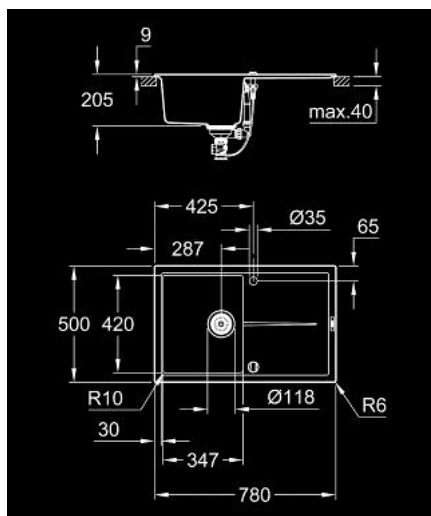

## 31 639 AP0 K400 EVIER COMPOSITE AVEC ÉGOUTTOIR

### DESCRIPTION DU PRODUIT

- modèle: K400 50-C 78/50 1.0 rev
- type d'installation : à encastrer
- matière : quartz composite
- GROHE Whisper
- taille min. du meuble : 500 mm
- dimensions: 780 x 500 mm
- 1 bac : 347 x 440 x 205 mm
- rayon ext.: R6, rayon bol interne: R10
- GROHE FastFixation installation rapide
- installation : égouttoir à gauche ou à droite
- découpe : 765 x 485 mm
- vidage : automatique
- inclus: vidage automatique, bonde, panier filtre, kit de montage
- en option : vidage automatique (40 986 SD0)
- quantité d'éléments de fixation inclus: 10
- résistant à la chaleur jusqu'à 180° C

### PIÈCES DE RECHANGE

- 1: Clapet de vidage (Numéro de commande 42588SD1)
- 2: Siphon (Numéro de commande 42617000)
- 3: recouvrement (Numéro de commande 42590SD1)
- 4: poignée tournante (Numéro de commande 42587SD0)