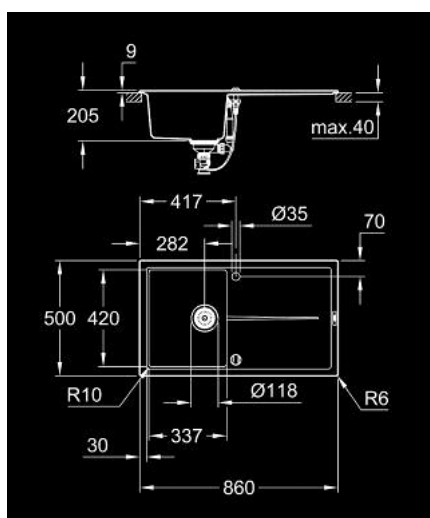

31 640 AP0 K400 EVIER COMPOSITE AVEC ÉGOUTTOIR

DESCRIPTION DU PRODUIT

- modèle : K400 50-C 86/50 1.0 rev
- type d'installation : à encastrer
- matière : quartz composite
- GROHE Whisper
- taille min. du meuble : 500 mm
- dimensions : 860 x 500 mm
- 1 bac : 337 x 420 x 205 mm
- rayon ext.: R6, rayon bol interne: R10
- GROHE FastFixation installation rapide
- installation : égouttoir à gauche ou à droite
- découpe: 840 x 480 mm
- vidage : automatique
- inclus : vidage automatique, bonde, panier filtre, kit de montage
- en option : vidage automatique (40 986 SD0)
- quantité d'éléments de fixation inclus: 10
- résistant à la chaleur jusqu'à 180° C

31 640 AP0 K400 EVIER COMPOSITE AVEC ÉGOUTTOIR

PIÈCES DE RECHANGE

- 1: Clapet de vidage (Numéro de commande 42588SD1)
- 2: Siphon (Numéro de commande 42617000)
- 3: recouvrement (Numéro de commande 42590SD1)
- 4: poignée tournante (Numéro de commande 42587SD0)