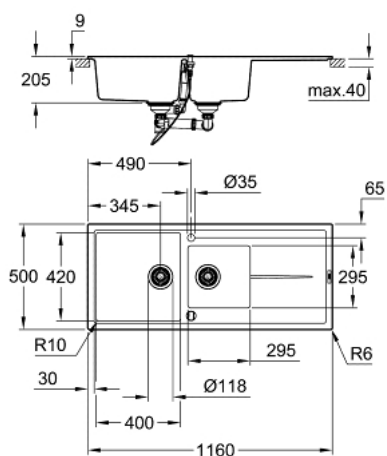

31 643 AP0 K400 EVIER COMPOSITE AVEC ÉGOUTTOIR

DESCRIPTION DU PRODUIT

- modèle : K400 80-C 116/50 1.5 rev
- type d'installation : à encastrer
- matière : quartz composite
- GROHE Whisper
- taille min. du meuble: 800 mm
- dimensions : 1160 x 500 mm
- 1 bac : 400 x 420 x 205 mm
- demi bac : 295 x 295 x 205 mm
- rayon ext.: R6, rayon bol interne: R10
- GROHE FastFixation installation rapide
- installation : égouttoir à gauche ou à droite
- découpe: 1140 x 480 mm
- vidage : automatique
- inclus: vidage automatique, bonde, panier filtre, kit de montage
- en option : vidage automatique (40 986 SD0)
- quantité d'éléments de fixation inclus: 10
- résistant à la chaleur jusqu'à 180° C

31 643 AP0 K400 EVIER COMPOSITE AVEC ÉGOUTTOIR

PIÈCES DE RECHANGE

- 1: Clapet de vidage (Numéro de commande 42588SD1)
- 2: Siphon (Numéro de commande 42619000)
- 3: recouvrement (Numéro de commande 42590SD1)
- 4: poignée tournante (Numéro de commande 42587SD0)
- 5: Clapet de vidage (Numéro de commande 42589SD1)