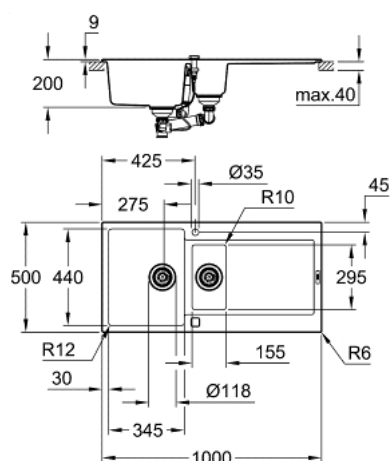

## 31 646 AP0 K500 EVIER COMPOSITE AVEC ÉGOUTTOIR

### DESCRIPTION DU PRODUIT

- modèle : K500 60-C 100/50 1.5 rev
- type d'installation : à encastrer
- matière : quartz composite
- GROHE Whisper
- taille min. du meuble: 600 mm
- dimensions: 1000 x 500 mm
- 1 bac: 345 x 440 x 200 mm
- demi bac : 155 x 295 x 146 mm
- rayon ext.: R6, rayon bol interne: R12, demi bol: R10
- GROHE FastFixation installation rapide
- installation : égouttoir à gauche ou à droite
- découpe : 980 x 480 mm
- vidage : automatique
- inclus: vidage automatique, bonde, panier filtre, kit de montage
- en option : vidage automatique (40 986 SD0)
- quantité d'éléments de fixation inclus (à encastrer): 12
- résistant à la chaleur jusqu'à 180° C

### PIÈCES DE RECHANGE

- 1: Clapet de vidage (Numéro de commande 42588SD1)
- 2: Siphon (Numéro de commande 42619000)
- 3: recouvrement (Numéro de commande 42590SD1)
- 4: poignée tournante (Numéro de commande 42586SD0)
- 5: Clapet de vidage (Numéro de commande 42589SD1)