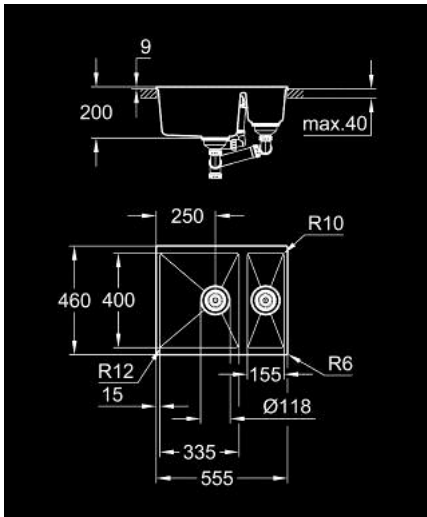

## K500 31 648 AP0 حوض مركب

وصف المنتج:

الطرز: K500 60-C 55.5/46 1.5 rev

نوع التركيب: قياسي مدمج وتركيب سفلي

المادة: كوارتز مركبة

GROHE Whisper

أقل حجم للمقصورة: 600 مم

الأبعاد: 555 × 460 مم

وعاء واحد: 335 × 400 × 200 مم

وعاء: 0.5 وعاء: 155 × 400 × 140 مم

الصغير R10

القطر الخارجي: R6، قطر الوعاء الداخلي: الوعاء الكبير R12، الوعاء

نظام التركيب GROHE QuickFix

المفصلة قابلة للتركيب على اليسار أو اليمين

cut-out (top mount): 545 × 444 mm

المقطع: 525 × 400 مم

المصفاة: سلة مصفاة تصريف مياه بقطر 3.5 بوصة/09 مم

مجموعة تركيب

أكسسوارات مدرجة: عدة تصريف مياه، سلة مصفاة تصريف مياه،

التركيب بالسيليكون

تجهيز تلقائي اختياري لتصريف المياه

مقدار المثبتات مدرج (تركيب تحت السطح): 8

heat resistant up to 180° C