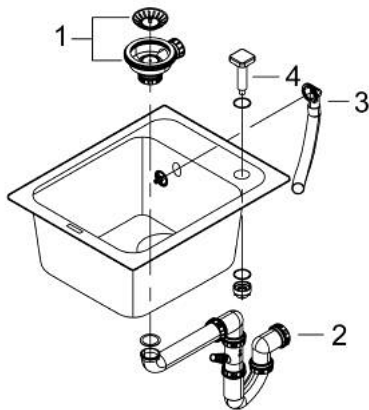

31 650 AP0 K700 EVIER COMPOSITE

PIÈCES DE RECHANGE

- 1: Clapet de vidage (Numéro de commande 42588SD1)
- 2: Siphon (Numéro de commande 42617000)
- 3: recouvrement (Numéro de commande 42621SD0)
- 4: poignée tournante (Numéro de commande 42586SD0)