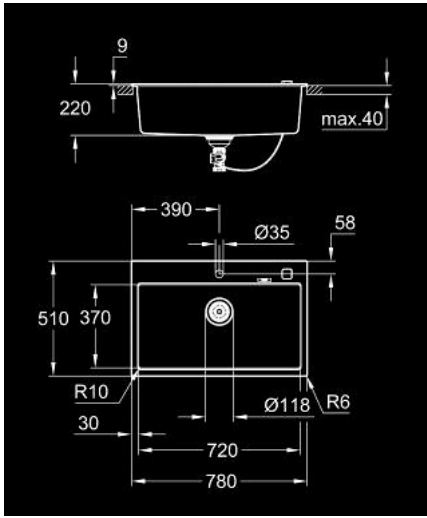

K700 31 652 AP0 حوض مركب

وصف المنتج:

الطرز: K700 80-C 78/51 1.0

نوع التركيب: تركيب علوي

المادة: كوارتز مركبة

GROHE Whisper

أقل حجم للمقصورة: 800 مم

الأبعاد: 780 × 510 مم

وعاء واحد: 720 × 370 × 220 مم

القطر الخارجي: R6, قطر الوعاء الداخلي: R10

نظام التركيب GROHE QuickFix

المقطع: 764 × 494 مم

فتحة الصرف: تجهيز تلقائي لتصريف المياه

مصفاة تصريف مياه، مجموعة تركيب

الأكسسوارات المدرجة: تركيب تصريف آلي، عدة تصريف مياه، سلة

تجهيز تلقائي اختياري لتصريف المياه

مقدار المثبتات مدرج (تركيب علوي): 9

heat resistant up to 180° C

حوض مركب K700 31 652 AP0

قطع الغيار:

1: فيشه (42588SD1 رقم الطلب).

2: سيفون (42617000 رقم الطلب).

3: عنصر غطاء (42590SD1 رقم الطلب).

4: مقبض تدوير (42586SD0 رقم الطلب).