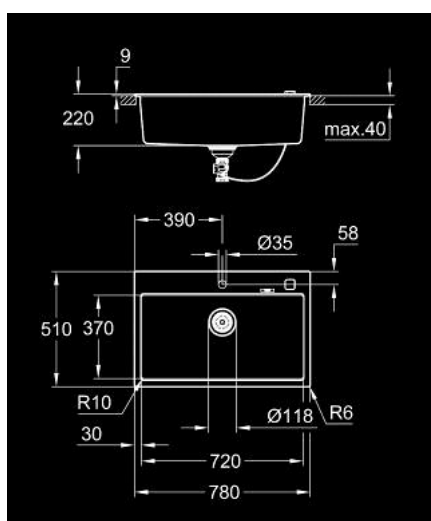

### DESCRIPTION DU PRODUIT

- modèle : K700 80-C 78/51 1.0
- type d'installation : à encastrer
- matière : quartz composite
- GROHE Whisper
- taille min. du meuble: 800 mm
- dimensions: 780 x 510 mm
- 1 bac : 720 x 370 x 220 mm
- rayon ext.: R6, rayon bol interne: R10
- GROHE FastFixation installation rapide
- découpe : 764 x 494 mm
- vidage : automatique
- inclus: vidage automatique, bonde, panier filtre, kit de montage
- en option : vidage automatique (40 986 SD0)
- quantité d'éléments de fixation inclus (à encastrer par dessus): 9
- résistant à la chaleur jusqu'à 180° C

### PIÈCES DE RECHANGE

- 1: Clapet de vidage (Numéro de commande 42588SD1)
- 2: Siphon (Numéro de commande 42617000)
- 3: recouvrement (Numéro de commande 42590SD1)
- 4: poignée tournante (Numéro de commande 42586SD0)