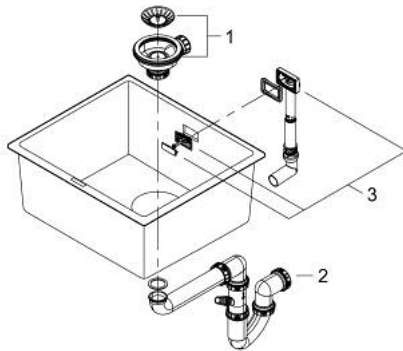

31 653 AP0 K700U EVIER COMPOSITE

DESCRIPTION DU PRODUIT

- modèle : K700U 50-C 45.7/40.6 1.0
- montage : à encastrer et à encastrer par dessous
- matière : quartz composite
- GROHE Whisper
- taille min. du meuble : 500 mm
- dimensions : 457 x 406 mm
- 1 bac : 417 x 366 x 203 mm
- rayon ext.: R6, rayon bol interne: R10
- GROHE FastFixation installation rapide
- découpe (à encastrer par le dessus): 442 x 391 mm
- découpe (à encastrer par le dessous): 417 x 366 mm
- vidage: panier Ø 3,5"
- inclus: vidage automatique, siphon, bonde, panier filtre, kit de montage
- montage avec silicone (par dessus)
- en option : vidage automatique (40 986 SD0)
- quantité d'éléments de fixation inclus (à encastrer par dessous): 8
- résistant à la chaleur jusqu'à 180° C

31 653 AP0 K700U EVIER COMPOSITE

PIÈCES DE RECHANGE

- 1: Clapet de vidage (Numéro de commande 42589SD1)
- 2: Siphon (Numéro de commande 42616000)
- 3: recouvrement (Numéro de commande 42590SD1)