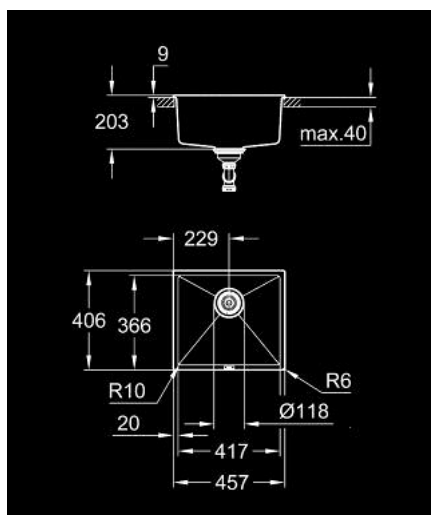

31 653 AP0 K700U EVIER COMPOSITE

DESCRIPTION DU PRODUIT

- modèle : K700U 50-C 45.7/40.6 1.0
- montage : à encastrer et à encastrer par dessous
- matière : quartz composite
- GROHE Whisper
- taille min. du meuble : 500 mm
- dimensions : 457 x 406 mm
- 1 bac : 417 x 366 x 203 mm
- rayon ext.: R6, rayon bol interne: R10
- GROHE FastFixation installation rapide
- découpe (à encastrer par le dessus): 442 x 391 mm
- découpe (à encastrer par le dessous): 417 x 366 mm
- vidage: panier Ø 3,5"
- inclus: vidage automatique, siphon, bonde, panier filtre, kit de montage
- montage avec silicone (par dessus)
- en option : vidage automatique (40 986 SD0)
- quantité d'éléments de fixation inclus (à encastrer par dessous): 8
- résistant à la chaleur jusqu'à 180° C

31 653 AP0 K700U EVIER COMPOSITE

PIÈCES DE RECHANGE

- 1: Clapet de vidage (Numéro de commande 42589SD1)
- 2: Siphon (Numéro de commande 42616000)
- 3: recouvrement (Numéro de commande 42590SD1)