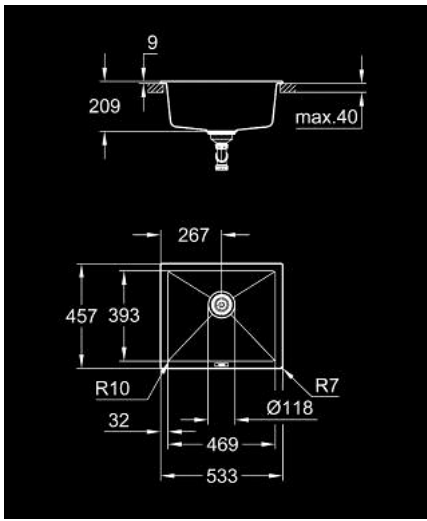

K700U 31 654 AP0 حوض مركب

وصف المنتج

الطرز: K700U 60-C 53.3/45.7 1.0

نوع التركيب: قياسي مدمج وتركيب سفلي

المادة: كوارتز مركبة

GROHE Whisper

أقل حجم للمقصورة: 600 مم

الأبعاد: 533 × 457 مم

وعاء واحد: 469 × 393 × 205 مم

القطر الخارجي: R7، قطر الوعاء الداخلي: R10

نظام التركيب GROHE QuickFix

cut-out (top mount): 518 x 442 mm

المقطع: 468 × 390 مم

المصفاة: سلة مصفاة تصريف مياه بقطر 3.5 بوصة/09 مم

مجموعة تركيب

أكسسوارات مدرجة: عدة تصريف مياه، سلة مصفاة تصريف مياه،

تجهيز تلقائي اختياري لتصريف المياه

مقدار المثبتات مدرج (تركيب علوي): 6

مقدار المثبتات مدرج (تركيب تحت السطح): 6

heat resistant up to 180° C