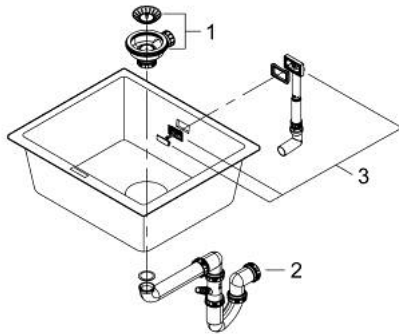

31 654 AP0 K700U EVIER COMPOSITE

DESCRIPTION DU PRODUIT

- modèle : K700U 60-C 53.3/45.7 1.0
- montage : à encastrer et à encastrer par dessous
- matière : quartz composite
- GROHE Whisper
- taille min. du meuble: 600 mm
- dimensions : 533 x 457 mm
- 1 bac : 469 x 393 x 205 mm
- rayon ext.: R7, rayon bol interne: R10
- GROHE FastFixation installation rapide
- découpe (encastrément par le dessus): 518 x 442 mm
- découpe : 468 x 390 mm
- vidage: panier Ø 3,5"
- inclus: vidage automatique, siphon, bonde, panier filtre, kit de montage
- en option : vidage automatique (40 986 SD0)
- quantité d'éléments de fixation inclus (à encastrer par dessus): 6
- quantité d'éléments de fixation inclus (à encastrer par dessous): 6
- résistant à la chaleur jusqu'à 180° C

31 654 AP0 K700U EVIER COMPOSITE

PIÈCES DE RECHANGE

- 1: Clapet de vidage (Numéro de commande 42589SD1)
- 2: Siphon (Numéro de commande 42616000)
- 3: recouvrement (Numéro de commande 42590SD1)