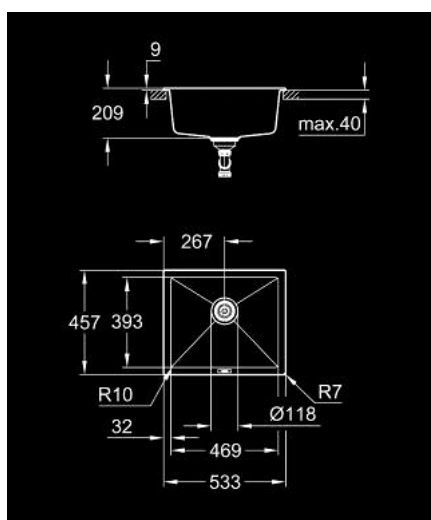

31 654 AP0 K700U EVIER COMPOSITE

DESCRIPTION DU PRODUIT

- modèle : K700U 60-C 53.3/45.7 1.0
- montage : à encastrer et à encastrer par dessous
- matière : quartz composite
- GROHE Whisper
- taille min. du meuble: 600 mm
- dimensions : 533 x 457 mm
- 1 bac : 469 x 393 x 205 mm
- rayon ext.: R7, rayon bol interne: R10
- GROHE FastFixation installation rapide
- découpe (encastrément par le dessus): 518 x 442 mm
- découpe : 468 x 390 mm
- vidage: panier Ø 3,5"
- inclus: vidage automatique, siphon, bonde, panier filtre, kit de montage
- en option : vidage automatique (40 986 SD0)
- quantité d'éléments de fixation inclus (à encastrer par dessus): 6
- quantité d'éléments de fixation inclus (à encastrer par dessous): 6
- résistant à la chaleur jusqu'à 180° C

31 654 AP0 K700U EVIER COMPOSITE

PIÈCES DE RECHANGE

- 1: Clapet de vidage (Numéro de commande 42589SD1)
- 2: Siphon (Numéro de commande 42616000)
- 3: recouvrement (Numéro de commande 42590SD1)