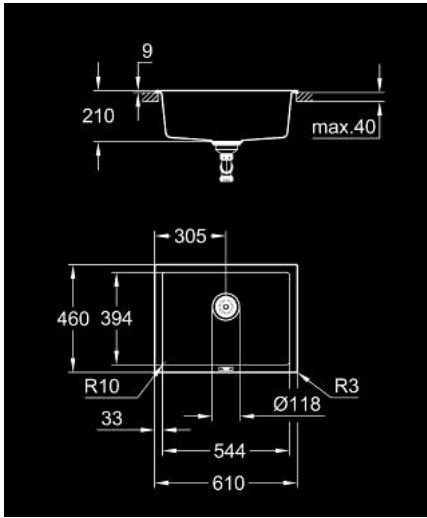

## K700U 31 655 AP0 حوض مركب

وصف المنتج

الطرز: K700U 70-C 61/45.7 1.0

نوع التركيب: قياسي مدمج وتركيب سفلي

المادة: كوارتز مركبة

GROHE Whisper

أقل حجم للمقصورة: 700 مم

الأبعاد: 610 × 460 مم

وعاء واحد: 544 × 394 × 205 مم

القطر الخارجي: R3, قطر الوعاء الداخلي: R10

نظام التركيب GROHE QuickFix

cut-out (top mount): 594 x 442 mm

المقطع: 543 × 393 مم

المصفاة: سلة مصفاة تصريف مياه بقطر 3.5 بوصة/09 مم

مجموعة تركيب

أكسسوارات مدرجة: عدة تصريف مياه، سلة مصفاة تصريف مياه،

تجهيز تلقائي اختياري لتصريف المياه

مقدار المثبتات مدرج (تركيب علوي): 6

مقدار المثبتات مدرج (تركيب تحت السطح): 6

heat resistant up to 180° C