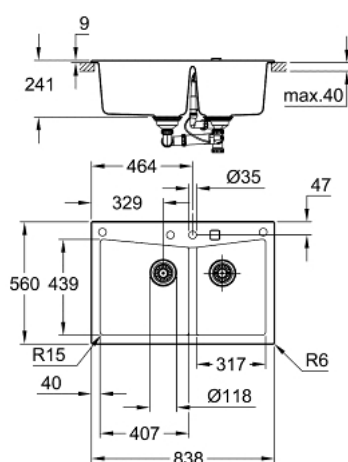

## 31 657 AP0 K700 EVIER COMPOSITE

### DESCRIPTION DU PRODUIT

- modèle : K700 90-C 83.8/55.9 2.0
- montage : à encastrer et à encastrer par dessous
- matière : quartz composite
- GROHE Whisper
- taille min. du meuble: 900 mm
- dimensions: 838 x 559 mm
- 1 bac : 406 x 438 x 241 mm
- 1 bac : 316 x 438 x 241 mm
- rayon ext.: R6, rayon bol interne: R15
- GROHE FastFixation installation rapide
- bac principal à gauche
- découpe installation à encastrer par dessus : 818 x 539 mm
- découpe installation à encastrer par dessous : 757 x 437 mm
- vidage : automatique
- inclus: vidage automatique, bonde, panier filtre, kit de montage
- en option : vidage automatique (40 986 SD0)
- quantité d'éléments de fixation inclus (à encastrer par dessus): 9
- quantité d'éléments de fixation inclus (à encastrer par dessous): 9
- résistant à la chaleur jusqu'à 180° C

### PIÈCES DE RECHANGE

- 1: Clapet de vidage (Numéro de commande 42588SD1)
- 2: Siphon (Numéro de commande 42619000)
- 3: recouvrement (Numéro de commande 42590SD1)
- 4: poignée tournante (Numéro de commande 42586SD0)
- 5: Clapet de vidage (Numéro de commande 42589SD1)