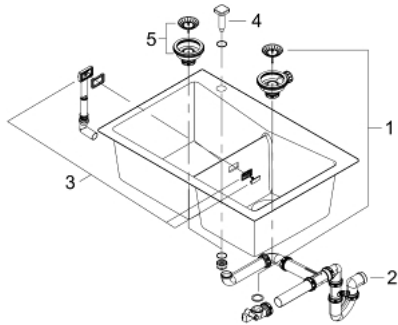

### DESCRIPTION DU PRODUIT

- modèle : K700 90-C 83.8/55.9 2.0
- montage : à encastrer et à encastrer par dessous
- matière : quartz composite
- GROHE Whisper
- taille min. du meuble: 900 mm
- dimensions: 838 x 559 mm
- 1 bac : 406 x 438 x 241 mm
- 1 bac : 316 x 438 x 241 mm
- rayon ext.: R6, rayon bol interne: R15
- GROHE FastFixation installation rapide
- bac principal à gauche
- découpe installation à encastrer par dessus : 818 x 539 mm
- découpe installation à encastrer par dessous : 757 x 437 mm
- vidage : automatique
- inclus: vidage automatique, bonde, panier filtre, kit de montage
- en option : vidage automatique (40 986 SD0)
- quantité d'éléments de fixation inclus (à encastrer par dessus): 9
- quantité d'éléments de fixation inclus (à encastrer par dessous): 9
- résistant à la chaleur jusqu'à 180° C

### PIÈCES DE RECHANGE

- 1: Clapet de vidage (Numéro de commande 42588SD1)
- 2: Siphon (Numéro de commande 42619000)
- 3: recouvrement (Numéro de commande 42590SD1)
- 4: poignée tournante (Numéro de commande 42586SD0)
- 5: Clapet de vidage (Numéro de commande 42589SD1)