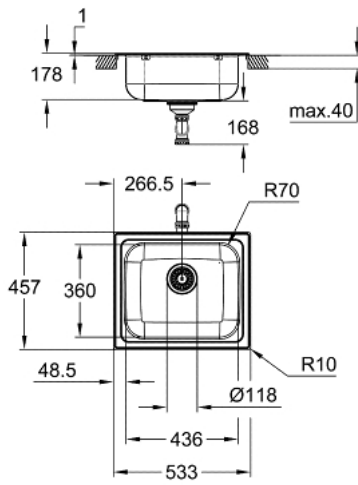

K200 31 719 SD0 حوض ستانلس ستيل

وصف المنتج

الطراز: K200 60-S 53.3/45.8 1.0 rev

نوع التركيب: تركيب علوي

المادة: صلب لا يصدأ (AISI 304 (V2A)

GROHE Whisper

أقل حجم للمقصورة: 600 مم

الأبعاد: 533 × 457 مم

inner bowl radius: R70

GROHE FastFixation rapid installation system

المقطع: 517 × 442 مم

المصفاة: سلة مصفاة تصريف مياه بقطر 3.5 بوصة/09 مم

مجموعة تركيب

أكسسوارات مدرجة: عدة تصريف مياه، سلة مصفاة تصريف مياه،

مقدار المثبتات مدرج (تركيب علوي): 8

K200 31 719 SD0 حوض ستانلس ستيل

قطع الغيار:

1: فيشه (42589SD1 رقم الطلب:-)

2: عنصر غطاء (42590SD1 رقم الطلب:-)

3: عنصر غطاء (42620SD0 رقم الطلب:-)